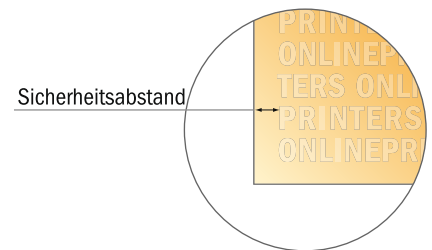

Versandtaschen

DIN-C4 • Recyclingpapier ohne Fenster

- Endformat:
22,90 x 32,40 cm
- Bedruckbarer Bereich:
20,90 x 30,40 cm
- **Sicherheitsabstand**
4 mm: Abstand der Texte/
Informationen zum Rand des
Endformats, dies verhindert
unerwünschten Anschnitt.

Bitte beachten Sie:

- Beschnittzugabe und Sicherheitsabstand wie angegeben anlegen.
- Hintergrundfarben, Bilder oder Grafiken bis an den Rand des Datenformates anlegen.
- Bei der Produktion können durch das Schneiden, Stanzen und Falzen Toleranzen auftreten.
- Diese Skizze ist nicht maßstabsgetreu.
- Druckdatenhinweise finden Sie unter dem Menüpunkt "Druckdaten" auf www.diedruckerei.de