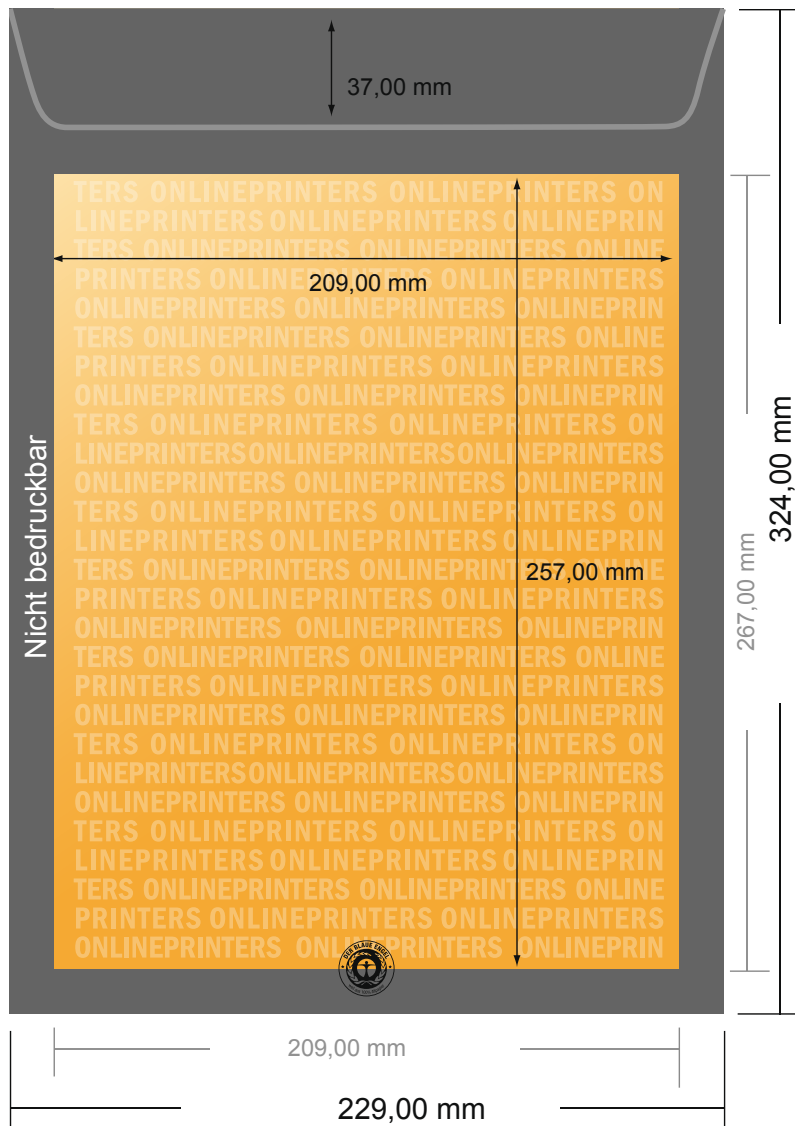

Versandtaschen

DIN-C4 • Recyclingpapier ohne Fenster

- Endformat:
22,90 x 32,40 cm
- Bedruckbarer Bereich:
20,90 x 30,40 cm
- **Sicherheitsabstand**
4 mm: Abstand der Texte/
Informationen zum Rand des
Endformats, dies verhindert
unerwünschten Anschnitt.

Bitte beachten Sie:

- Beschnittzugabe und Sicherheitsabstand wie angegeben anlegen.
- Hintergrundfarben, Bilder oder Grafiken bis an den Rand des Datenformates anlegen.
- Bei der Produktion können durch das Schneiden, Stanzen und Falzen Toleranzen auftreten.
- Diese Skizze ist nicht maßstabsgetreu.
- Druckdatenhinweise finden Sie unter dem Menüpunkt "Druckdaten" auf www.diedruckerei.de