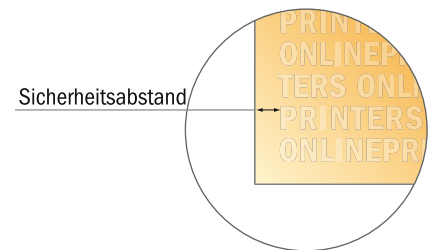

Bitte beachten Sie:

- Beschnittzugabe und Sicherheitsabstand wie angegeben anlegen.
- Hintergrundfarben, Bilder oder Grafiken bis an den Rand des Datenformates anlegen.
- Bei der Produktion können durch das Schneiden, Stanzen und Falzen Toleranzen auftreten.
- Diese Skizze ist nicht maßstabsgetreu.
- Druckdatenhinweise finden Sie unter dem Menüpunkt "Druckdaten" auf www.diedruckerei.de

Versandtaschen

DIN-C4 • ohne Fenster

- Endformat:
22,90 x 32,40 cm
- Bedruckbarer Bereich:
20,90 x 30,40 cm
- **Sicherheitsabstand**
4 mm: Abstand der Texte/
Informationen zum Rand des
Endformats, dies verhindert
unerwünschten Anschnitt.