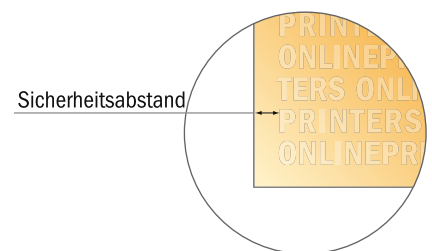

Versandtaschen

DIN-C4 • ohne Fenster

- **Endformat:**
22,90 x 32,40 cm
- **Bedruckbarer Bereich:**
20,90 x 30,40 cm
- **Sicherheitsabstand**
4 mm: Abstand der Texte/
Informationen zum Rand des
Endformats, dies verhindert
unerwünschten Anschnitt.

Bitte beachten Sie:

- Beschnittzugabe und Sicherheitsabstand wie angegeben anlegen.
- Hintergrundfarben, Bilder oder Grafiken bis an den Rand des Datenformates anlegen.
- Bei der Produktion können durch das Schneiden, Stanzen und Falzen Toleranzen auftreten.
- Diese Skizze ist nicht maßstabsgetreu.
- Druckdatenhinweise finden Sie unter dem Menüpunkt "Druckdaten" auf www.diedruckerei.de

Versandtaschen

DIN-C4 • ohne Fenster

- Endformat:
22,90 x 32,40 cm
- Bedruckbarer Bereich:
20,90 x 30,40 cm
- **Sicherheitsabstand**
4 mm: Abstand der Texte/
Informationen zum Rand des
Endformats, dies verhindert
unerwünschten Anschnitt.