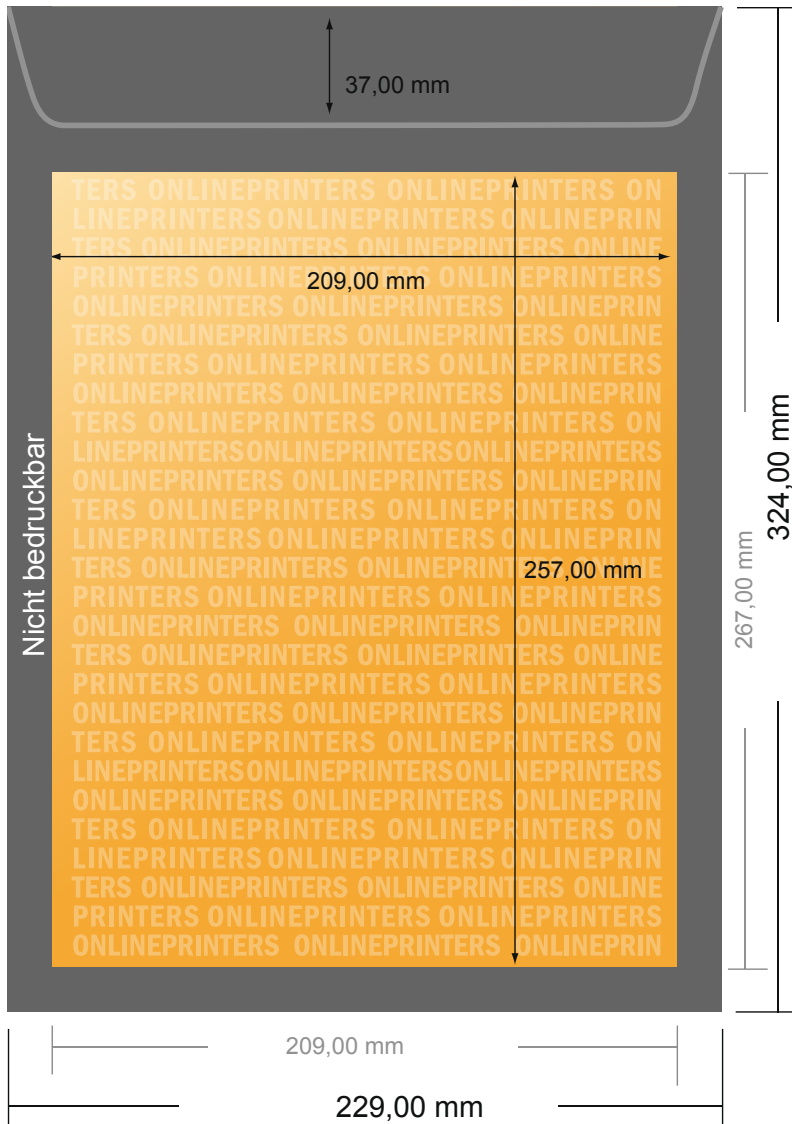

Versandtaschen

DIN-C4 • ohne Fenster

- **Endformat:**
22,90 x 32,40 cm
- **Bedruckbarer Bereich:**
20,90 x 30,40 cm
- **Sicherheitsabstand**
4 mm: Abstand der Texte/
Informationen zum Rand des
Endformats, dies verhindert
unerwünschten Anschnitt.

Bitte beachten Sie:

- Beschnittzugabe und Sicherheitsabstand wie angegeben anlegen.
- Hintergrundfarben, Bilder oder Grafiken bis an den Rand des Datenformates anlegen.
- Bei der Produktion können durch das Schneiden, Stanzen und Falzen Toleranzen auftreten.
- Diese Skizze ist nicht maßstabsgetreu.
- Druckdatenhinweise finden Sie unter dem Menüpunkt "Druckdaten" auf www.diedruckerei.de

Versandtaschen

DIN-C4 • ohne Fenster

- Endformat:
22,90 x 32,40 cm
- Bedruckbarer Bereich:
20,90 x 30,40 cm
- **Sicherheitsabstand**
4 mm: Abstand der Texte/
Informationen zum Rand des
Endformats, dies verhindert
unerwünschten Anschnitt.