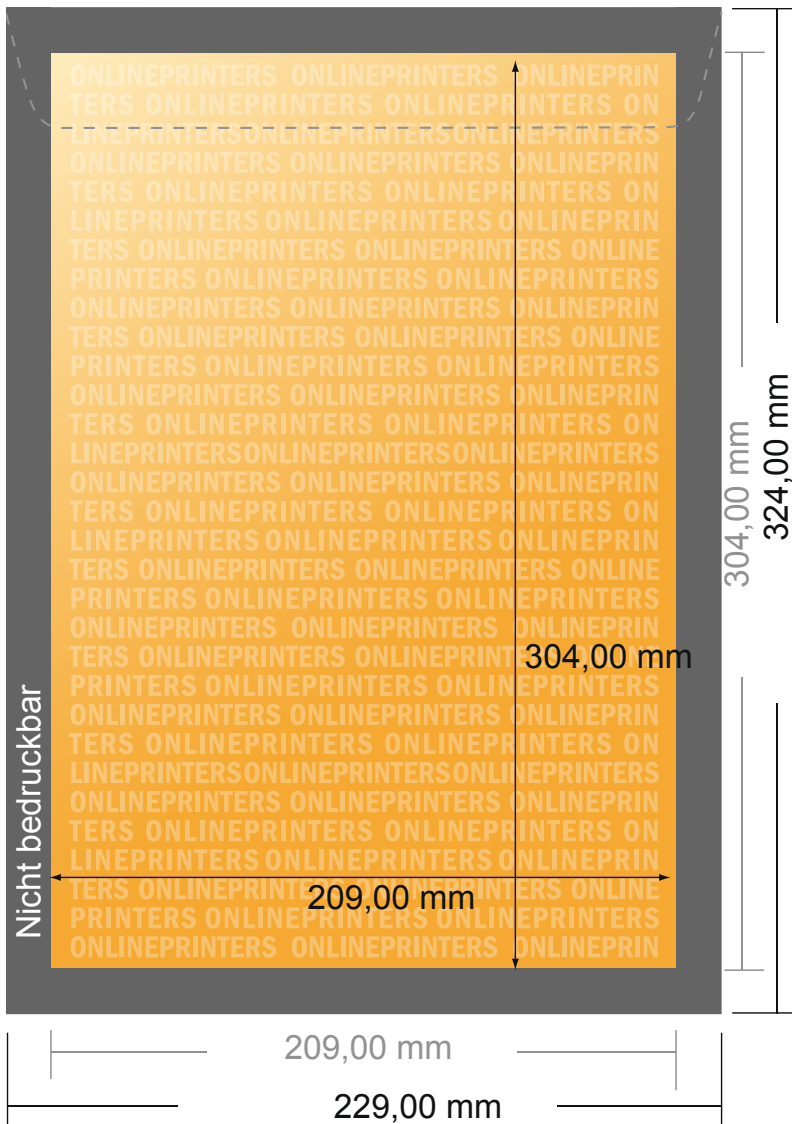

Versandtaschen

DIN-C4 • ohne Fenster

- **Endformat:**
22,90 x 32,40 cm
- **Bedruckbarer Bereich:**
20,90 x 30,40 cm
- **Sicherheitsabstand**
4 mm: Abstand der Texte/
Informationen zum Rand des
Endformats, dies verhindert
unerwünschten Anschnitt.

Bitte beachten Sie:

- Beschnittzugabe und Sicherheitsabstand wie angegeben anlegen.
- Hintergrundfarben, Bilder oder Grafiken bis an den Rand des Datenformates anlegen.
- Bei der Produktion können durch das Schneiden, Stanzen und Falzen Toleranzen auftreten.
- Diese Skizze ist nicht maßstabsgetreu.
- Druckdatenhinweise finden Sie unter dem Menüpunkt "Druckdaten" auf www.diedruckerei.de

Versandtaschen

DIN-C4 • ohne Fenster

- Endformat:
22,90 x 32,40 cm
- Bedruckbarer Bereich:
20,90 x 30,40 cm
- **Sicherheitsabstand**
4 mm: Abstand der Texte/
Informationen zum Rand des
Endformats, dies verhindert
unerwünschten Anschnitt.