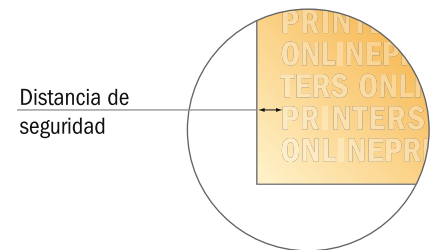

Bolsas de envío

B5 • sin ventana

- **Formato final:**
17,60 x 25,00 cm
- **Zona imprimible:**
16,60 x 25,00 cm
- **Distancia de seguridad**
4 mm: distancia de los textos/
información hasta el borde del
formato final. Esto evita el corte
indeseado.

Por favor, ten en cuenta que:

- Has de aplicar el margen suplementario y la distancia de seguridad según lo indicado.
- Los colores del fondo, las imágenes o las gráficas se han de aplicar hasta el borde del formato de datos.
- Durante la producción se pueden producir tolerancias por el corte, el troquelado y el plegado.
- Este boceto no es a escala.
- Encontrarás las indicaciones sobre los datos de impresión en la pestaña "Datos de impresión" en www.onlineprinters.es