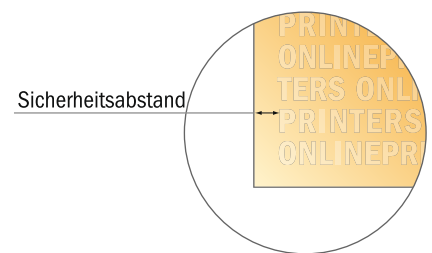

Versandtaschen

DIN-B5 • ohne Fenster

- Endformat:
17,60 x 25,00 cm
- Bedruckbarer Bereich:
16,60 x 25,00 cm
- **Sicherheitsabstand**
4 mm: Abstand der Texte/
Informationen zum Rand des
Endformats, dies verhindert
unerwünschten Anschnitt.

Bitte beachten Sie:

- Beschnittzugabe und Sicherheitsabstand wie angegeben anlegen.
- Hintergrundfarben, Bilder oder Grafiken bis an den Rand des Datenformates anlegen.
- Bei der Produktion können durch das Schneiden, Stanzen und Falzen Toleranzen auftreten.
- Diese Skizze ist nicht maßstabsgetreu.
- Druckdatenhinweise finden Sie unter dem Menüpunkt "Druckdaten" auf www.diedruckerei.de