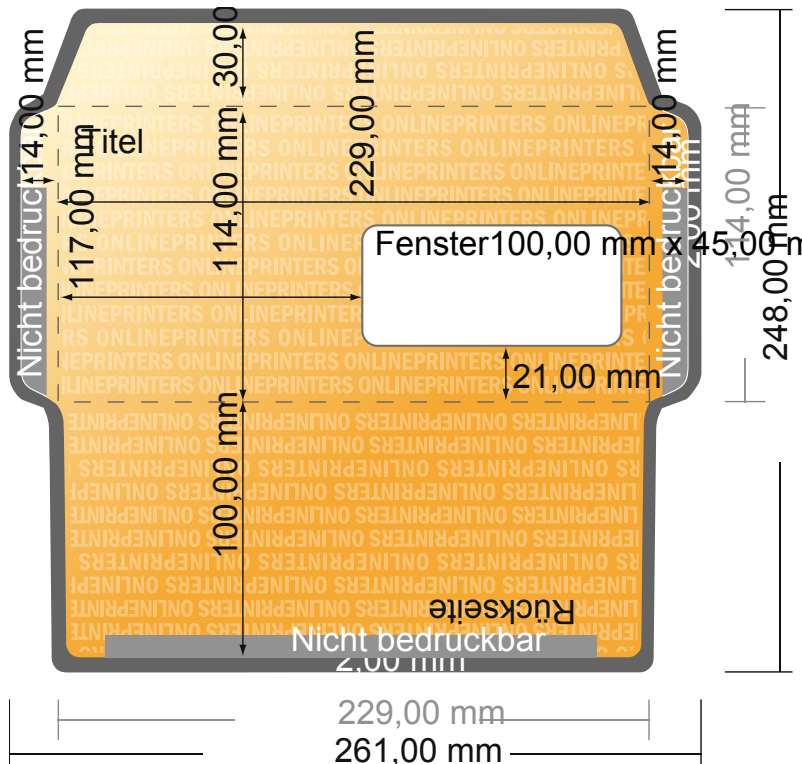

## Briefumschläge maschinenkuvertierbar

DIN C6/5 • mit Fenster rechts

- Datenformat  
(inkl. 2,00 mm Beschnitt):  
26,10 x 24,80 cm
- Endformat:  
22,90 x 11,40 cm
- Bedruckbarer Bereich:  
26,10 x 24,80 cm
- Sicherheitsabstand  
4 mm: Abstand der Texte/  
Informationen zum Rand des  
Endformats, dies verhindert  
unerwünschten Anschnitt.

### Bitte beachten Sie:

- Beschnittzugabe und Sicherheitsabstand wie angegeben anlegen.
- Hintergrundfarben, Bilder oder Grafiken bis an den Rand des Datenformates anlegen.
- Bei der Produktion können durch das Schneiden, Stanzen und Falzen Toleranzen auftreten.
- Diese Skizze ist nicht maßstabsgetreu.
- Druckdatenhinweise finden Sie unter dem Menüpunkt "Druckdaten" auf [www.diedruckerei.de](http://www.diedruckerei.de)