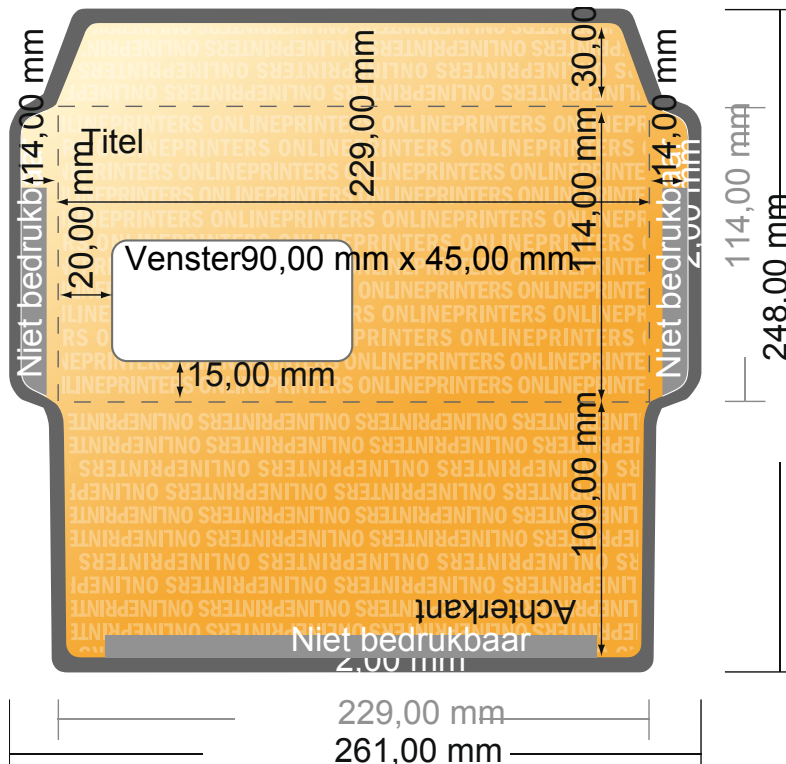

Enveloppen couverteerbaar

DIN C6/5 • met venster links

- Gegevensformaat (incl. 2,00 mm afloop): 26,10 x 24,80 cm
- Eindformaat: 22,90 x 11,40 cm
- Bedrukbaar gedeelte: 26,10 x 24,80 cm
- **Veiligheidsmarge**
4 mm: afstand van de tekst/informatie tot aan de rand van het eindformaat: dit voorkomt dat bij het schoonsnijden teveel wordt uitgesneden.

Let op:

- Houd de snijmarge/afloop en de veiligheidsmarge zoals aangegeven aan.
- Geef achtergrondkleuren, afbeeldingen of grafisch materiaal tot aan de rand van het gegevensformaat vorm.
- Tijdens de productie kunnen door het snijden, stansen en vouwen toleranties optreden.
- Deze werktekening is niet op ware grootte.
- Informatie over het gegevensformaat/aanleverformaat vindt u onder het menupunt "Drukgegevens" op www.onlineprinters.nl