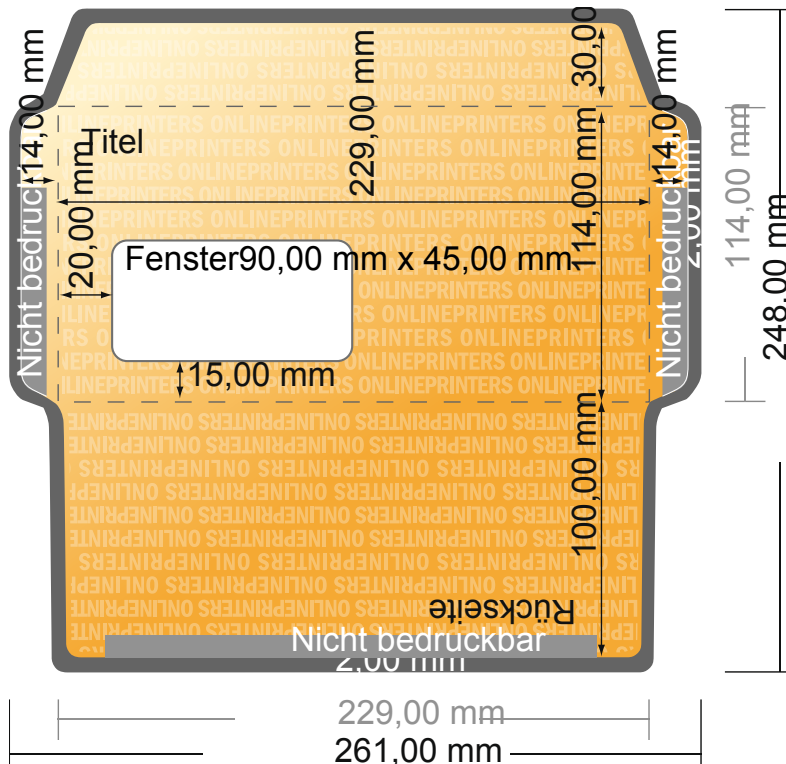

# Briefumschläge maschinenkuvertierbar

DIN C6/5 • mit Fenster links

- Datenformat  
(inkl. 2,00 mm Beschnitt):  
26,10 x 24,80 cm
- Endformat:  
22,90 x 11,40 cm
- Bedruckbarer Bereich:  
26,10 x 24,80 cm
- Sicherheitsabstand  
4 mm: Abstand der Texte/  
Informationen zum Rand des  
Endformats, dies verhindert  
unerwünschten Anschnitt.

## Bitte beachten Sie:

- Beschnittzugabe und Sicherheitsabstand wie angegeben anlegen.
- Hintergrundfarben, Bilder oder Grafiken bis an den Rand des Datenformates anlegen.
- Bei der Produktion können durch das Schneiden, Stanzen und Falzen Toleranzen auftreten.
- Diese Skizze ist nicht maßstabsgetreu.
- Druckdatenhinweise finden Sie unter dem Menüpunkt "Druckdaten" auf [www.diedruckerei.de](http://www.diedruckerei.de)