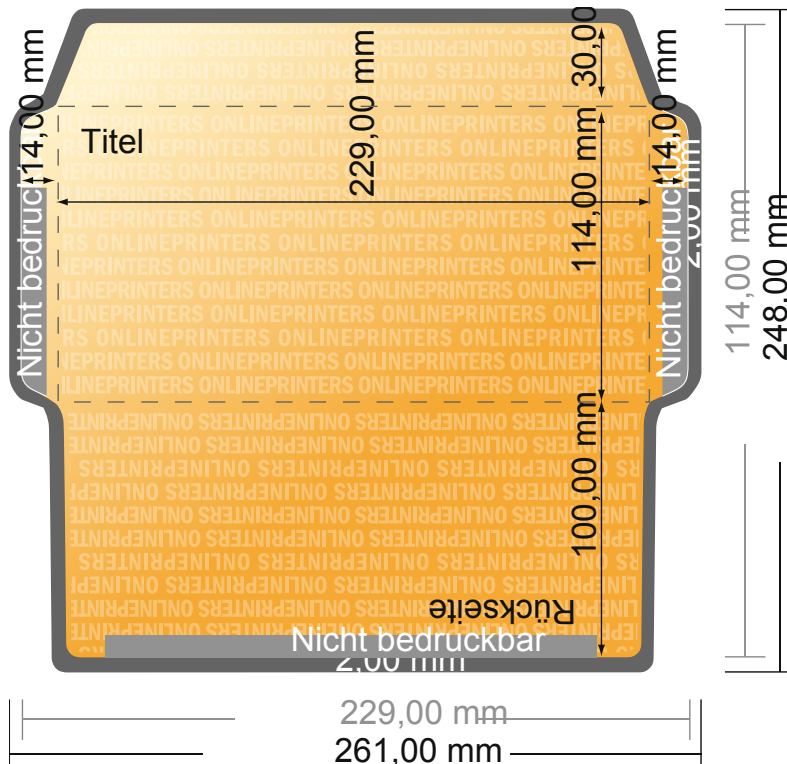

Briefumschläge maschinenkuvertierbar

DIN C6/5 • ohne Fenster

- **Datenformat**
(inkl. 2,00 mm Beschnitt):
26,10 x 24,80 cm
- **Endformat:**
22,90 x 11,40 cm
- **Bedruckbarer Bereich:**
26,10 x 24,80 cm
- **Sicherheitsabstand**
4 mm: Abstand der Texte/
Informationen zum Rand des
Endformats, dies verhindert
unerwünschten Anschnitt.

Bitte beachten Sie:

- Beschnittzugabe und Sicherheitsabstand wie angegeben anlegen.
- Hintergrundfarben, Bilder oder Grafiken bis an den Rand des Datenformates anlegen.
- Bei der Produktion können durch das Schneiden, Stanzen und Falzen Toleranzen auftreten.
- Diese Skizze ist nicht maßstabsgetreu.
- Druckdatenhinweise finden Sie unter dem Menüpunkt "Druckdaten" auf www.diedruckerei.de