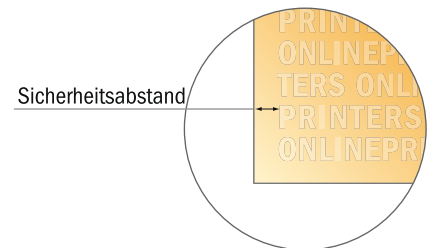

Briefumschläge maschinenkuvertierbar

DIN C6/5 • ohne Fenster

- **Datenformat**
(inkl. 2,00 mm Beschnitt):
26,10 x 24,80 cm
- **Endformat:**
22,90 x 11,40 cm
- **Bedruckbarer Bereich:**
26,10 x 24,80 cm
- **Sicherheitsabstand**
4 mm: Abstand der Texte/
Informationen zum Rand des
Endformats, dies verhindert
unerwünschten Anschnitt.

Bitte beachten Sie:

- Beschnittzugabe und Sicherheitsabstand wie angegeben anlegen.
- Hintergrundfarben, Bilder oder Grafiken bis an den Rand des Datenformates anlegen.
- Bei der Produktion können durch das Schneiden, Stanzen und Falzen Toleranzen auftreten.
- Diese Skizze ist nicht maßstabsgetreu.
- Druckdatenhinweise finden Sie unter dem Menüpunkt "Druckdaten" auf www.diedruckerei.de