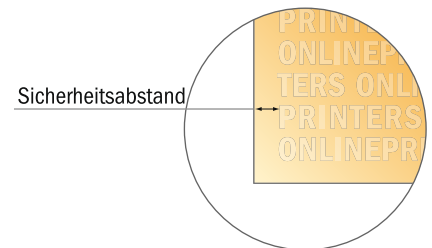

Briefumschläge maschinenkuvertierbar

DIN-C5 • mit Fenster rechts

- **Datenformat**
(inkl. 2,00 mm Beschnitt):
26,10 x 34,80 cm
- **Endformat:**
22,90 x 16,20 cm
- **Bedruckbarer Bereich:**
25,70 x 34,40 cm
- **Sicherheitsabstand**
4 mm: Abstand der Texte/
Informationen zum Rand des
Endformats, dies verhindert
unerwünschten Anschnitt.

Bitte beachten Sie:

- Beschnittzugabe und Sicherheitsabstand wie angegeben anlegen.
- Hintergrundfarben, Bilder oder Grafiken bis an den Rand des Datenformates anlegen.
- Bei der Produktion können durch das Schneiden, Stanzen und Falzen Toleranzen auftreten.
- Diese Skizze ist nicht maßstabsgetreu.
- Druckdatenhinweise finden Sie unter dem Menüpunkt "Druckdaten" auf www.diedruckerei.de