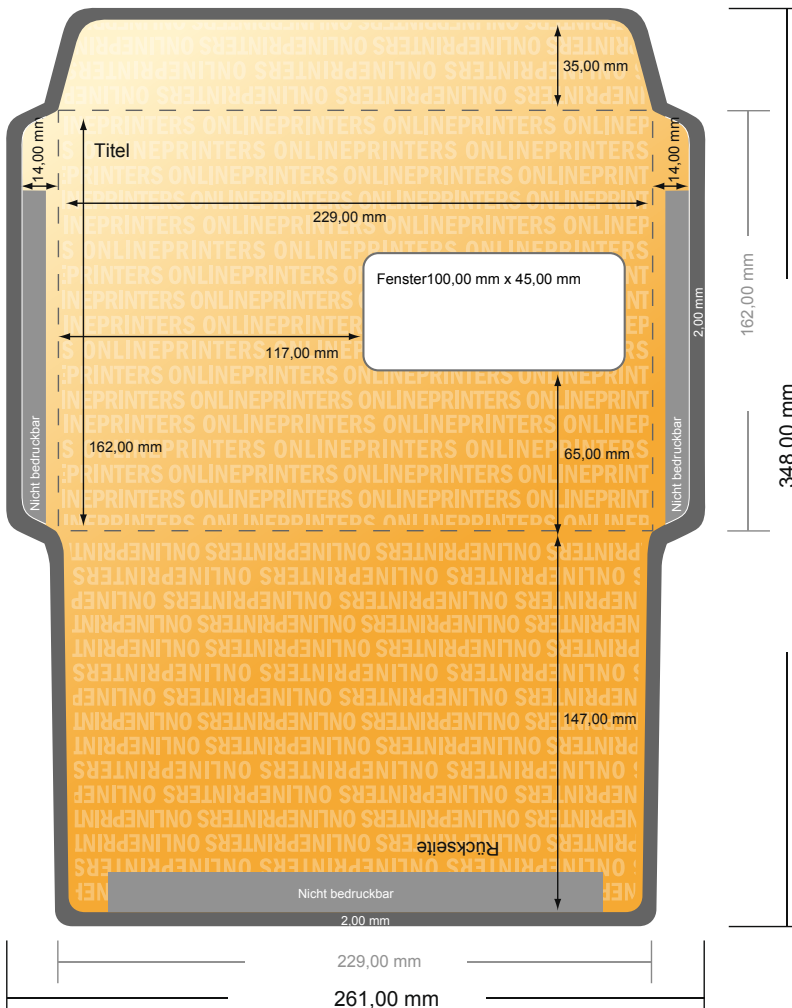

Briefumschläge maschinenkuvertierbar

DIN-C5 • mit Fenster rechts

- **Datenformat**
(inkl. 2,00 mm Beschnitt):
26,10 x 34,80 cm
- **Endformat:**
22,90 x 16,20 cm
- **Bedruckbarer Bereich:**
25,70 x 34,40 cm
- **Sicherheitsabstand**
4 mm: Abstand der Texte/
Informationen zum Rand des
Endformats, dies verhindert
unerwünschten Anschnitt.

Bitte beachten Sie:

- Beschnittzugabe und Sicherheitsabstand wie angegeben anlegen.
- Hintergrundfarben, Bilder oder Grafiken bis an den Rand des Datenformates anlegen.
- Bei der Produktion können durch das Schneiden, Stanzen und Falzen Toleranzen auftreten.
- Diese Skizze ist nicht maßstabsgetreu.
- Druckdatenhinweise finden Sie unter dem Menüpunkt "Druckdaten" auf www.diedruckerei.de