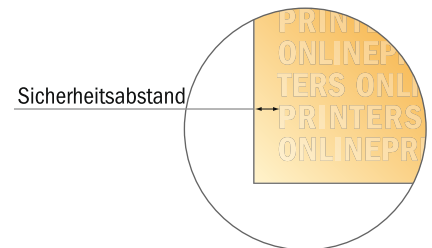

Briefumschläge maschinenkuvertierbar

DIN-C5 • mit Fenster links

- **Datenformat**
(inkl. 2,00 mm Beschnitt):
26,10 x 34,80 cm
- **Endformat:**
22,90 x 16,20 cm
- **Bedruckbarer Bereich:**
25,70 x 34,40 cm
- **Sicherheitsabstand**
4 mm: Abstand der Texte/
Informationen zum Rand des
Endformats, dies verhindert
unerwünschten Anschnitt.

Bitte beachten Sie:

- Beschnittzugabe und Sicherheitsabstand wie angegeben anlegen.
- Hintergrundfarben, Bilder oder Grafiken bis an den Rand des Datenformates anlegen.
- Bei der Produktion können durch das Schneiden, Stanzen und Falzen Toleranzen auftreten.
- Diese Skizze ist nicht maßstabsgetreu.
- Druckdatenhinweise finden Sie unter dem Menüpunkt "Druckdaten" auf www.diedruckerei.de