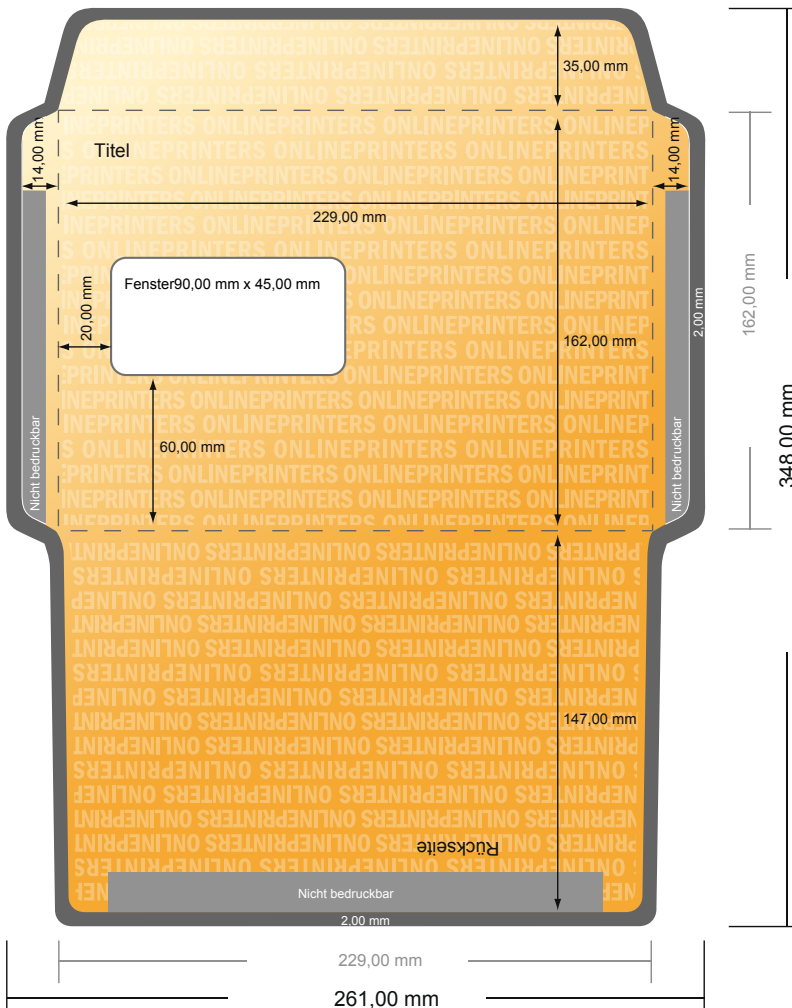

Briefumschläge maschinenkuvertierbar

DIN-C5 • mit Fenster links

- **Datenformat**
(inkl. 2,00 mm Beschnitt):
26,10 x 34,80 cm
- **Endformat:**
22,90 x 16,20 cm
- **Bedruckbarer Bereich:**
25,70 x 34,40 cm
- **Sicherheitsabstand**
4 mm: Abstand der Texte/
Informationen zum Rand des
Endformats, dies verhindert
unerwünschten Anschnitt.

Bitte beachten Sie:

- Beschnittzugabe und Sicherheitsabstand wie angegeben anlegen.
- Hintergrundfarben, Bilder oder Grafiken bis an den Rand des Datenformates anlegen.
- Bei der Produktion können durch das Schneiden, Stanzen und Falzen Toleranzen auftreten.
- Diese Skizze ist nicht maßstabsgetreu.
- Druckdatenhinweise finden Sie unter dem Menüpunkt "Druckdaten" auf www.diedruckerei.de