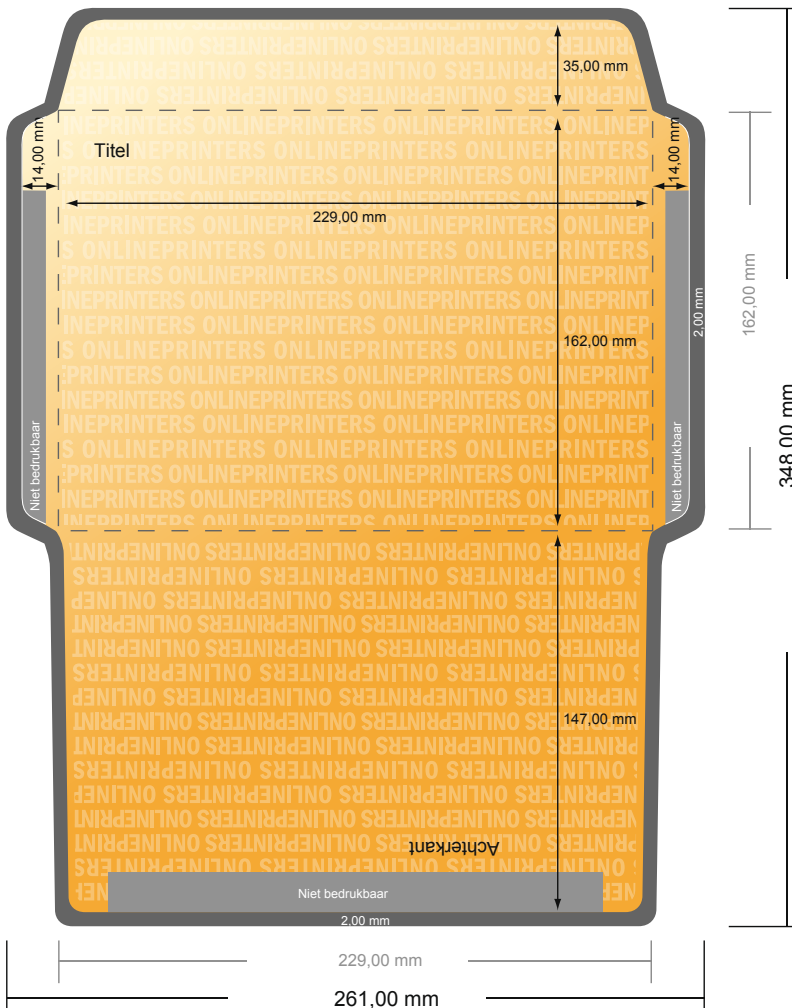

Enveloppen couverteerbaar

DIN-C5 • zonder venster

- Gegevensformaat (incl. 2,00 mm afloop): 26,10 x 34,80 cm
- Eindformaat: 22,90 x 16,20 cm
- Bedrukbaar gedeelte: 25,70 x 34,40 cm
- **Veiligheidsmarge**
4 mm: afstand van de tekst/informatie tot aan de rand van het eindformaat: dit voorkomt dat bij het schoonsnijden teveel wordt uitgesneden.

Let op:

- Houd de snijmarge/afloop en de veiligheidsmarge zoals aangegeven aan.
- Geef achtergrondkleuren, afbeeldingen of grafisch materiaal tot aan de rand van het gegevensformaat vorm.
- Tijdens de productie kunnen door het snijden, stansen en vouwen toleranties optreden.
- Deze werktekening is niet op ware grootte.
- Informatie over het gegevensformaat/aanleverformaat vindt u onder het menupunt "Drukgegevens" op www.onlineprinters.nl