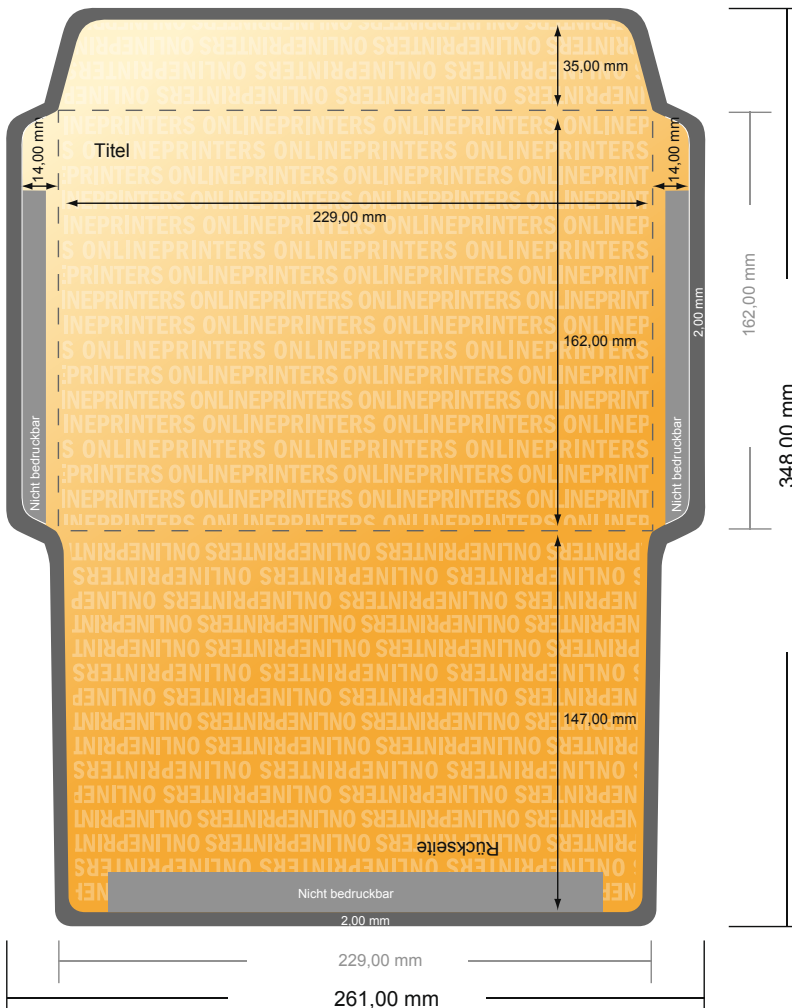

Briefumschläge maschinenkuvertierbar

DIN-C5 • ohne Fenster

- **Datenformat**
(inkl. 2,00 mm Beschnitt):
26,10 x 34,80 cm
- **Endformat:**
22,90 x 16,20 cm
- **Bedruckbarer Bereich:**
25,70 x 34,40 cm
- **Sicherheitsabstand**
4 mm: Abstand der Texte/
Informationen zum Rand des
Endformats, dies verhindert
unerwünschten Anschnitt.

Bitte beachten Sie:

- Beschnittzugabe und Sicherheitsabstand wie angegeben anlegen.
- Hintergrundfarben, Bilder oder Grafiken bis an den Rand des Datenformates anlegen.
- Bei der Produktion können durch das Schneiden, Stanzen und Falzen Toleranzen auftreten.
- Diese Skizze ist nicht maßstabsgetreu.
- Druckdatenhinweise finden Sie unter dem Menüpunkt "Druckdaten" auf www.diedruckerei.de