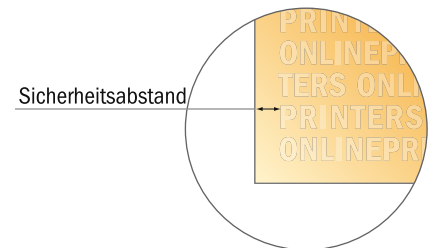

Briefumschläge maschinenkuvertierbar

DIN-C5 • ohne Fenster

- **Datenformat**
(inkl. 2,00 mm Beschnitt):
26,10 x 34,80 cm
- **Endformat:**
22,90 x 16,20 cm
- **Bedruckbarer Bereich:**
25,70 x 34,40 cm
- **Sicherheitsabstand**
4 mm: Abstand der Texte/
Informationen zum Rand des
Endformats, dies verhindert
unerwünschten Anschnitt.

Bitte beachten Sie:

- Beschnittzugabe und Sicherheitsabstand wie angegeben anlegen.
- Hintergrundfarben, Bilder oder Grafiken bis an den Rand des Datenformates anlegen.
- Bei der Produktion können durch das Schneiden, Stanzen und Falzen Toleranzen auftreten.
- Diese Skizze ist nicht maßstabsgetreu.
- Druckdatenhinweise finden Sie unter dem Menüpunkt "Druckdaten" auf www.diedruckerei.de