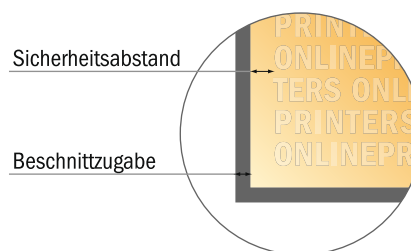

Aufkleber

A4-Quadrat

- Datenformat
(inkl. 2,00 mm Beschnitt):
21,40 x 21,40 cm
- Endformat:
21,00 x 21,00 cm
- Sicherheitsabstand
4 mm: Abstand der Texte/
Informationen zum Rand des
Endformats, dies verhindert
unerwünschten Anschnitt.

Bitte beachten Sie:

- Beschnittzugabe und Sicherheitsabstand wie angegeben anlegen.
- Hintergrundfarben, Bilder oder Grafiken bis an den Rand des Datenformates anlegen.
- Bei der Produktion können durch das Schneiden, Stanzen und Falzen Toleranzen auftreten.
- Diese Skizze ist nicht maßstabsgetreu.
- Druckdatenhinweise finden Sie unter dem Menüpunkt "Druckdaten" auf www.diedruckerei.de