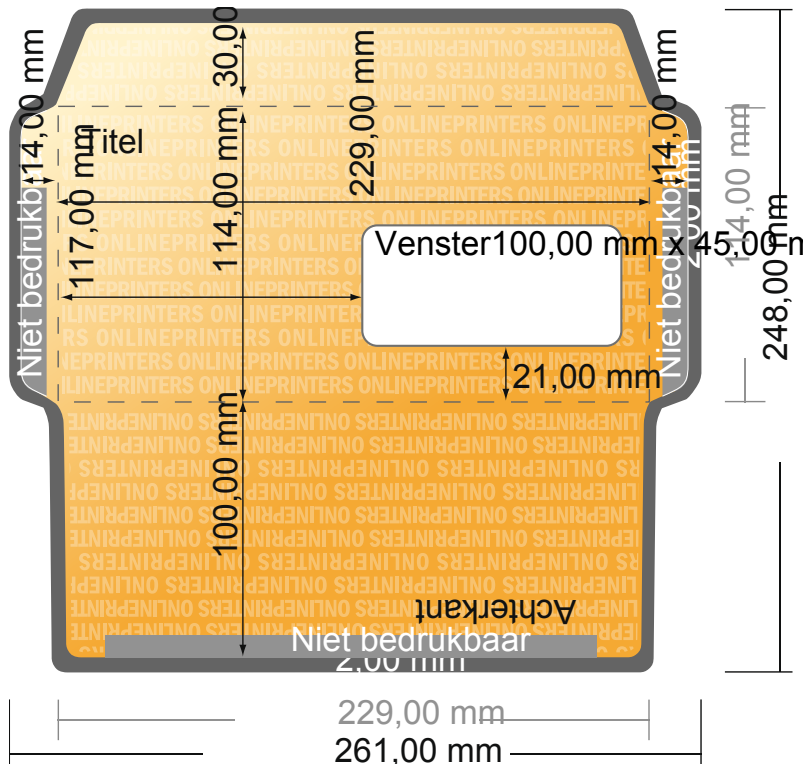

## Enveloppen

DIN C6/5 • met venster rechts

- Gegevensformaat (incl. 2,00 mm afloop): 26,10 x 24,80 cm
- Eindformaat: 22,90 x 11,40 cm
- Bedrukbaar gedeelte: 26,10 x 24,80 cm
- **Veiligheidsmarge**  
4 mm: afstand van de tekst/informatie tot aan de rand van het eindformaat: dit voorkomt dat bij het schoonsnijden teveel wordt uitgesneden.

### Let op:

- Houd de snijmarge/afloop en de veiligheidsmarge zoals aangegeven aan.
- Geef achtergrondkleuren, afbeeldingen of grafisch materiaal tot aan de rand van het gegevensformaat vorm.
- Tijdens de productie kunnen door het snijden, stansen en vouwen toleranties optreden.
- Deze werktekening is niet op ware grootte.
- Informatie over het gegevensformaat/aanleverformaat vindt u onder het menupunt "Drukgegevens" op [www.onlineprinters.nl](http://www.onlineprinters.nl)