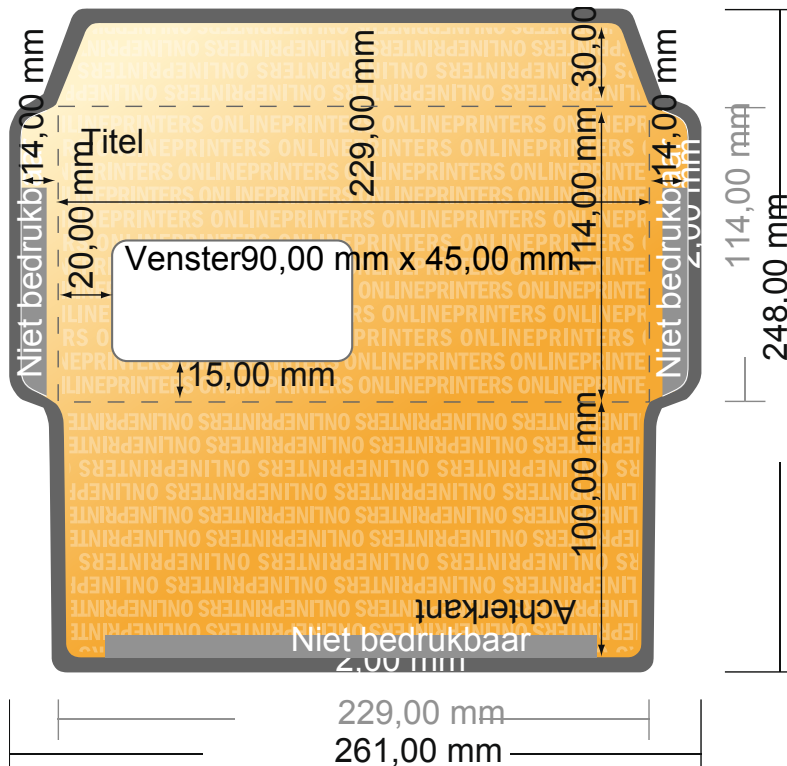

Enveloppen

DIN C6/5 • met venster links

- Gegevensformaat (incl. 2,00 mm afloop): 26,10 x 24,80 cm
- Eindformaat: 22,90 x 11,40 cm
- Bedrukbaar gedeelte: 26,10 x 24,80 cm
- **Veiligheidsmarge**
4 mm: afstand van de tekst/informatie tot aan de rand van het eindformaat: dit voorkomt dat bij het schoonsnijden teveel wordt uitgesneden.

Let op:

- Houd de snijmarge/afloop en de veiligheidsmarge zoals aangegeven aan.
- Geef achtergrondkleuren, afbeeldingen of grafisch materiaal tot aan de rand van het gegevensformaat vorm.
- Tijdens de productie kunnen door het snijden, stansen en vouwen toleranties optreden.
- Deze werktekening is niet op ware grootte.
- Informatie over het gegevensformaat/aanleverformaat vindt u onder het menupunt "Drukgegevens" op www.onlineprinters.nl