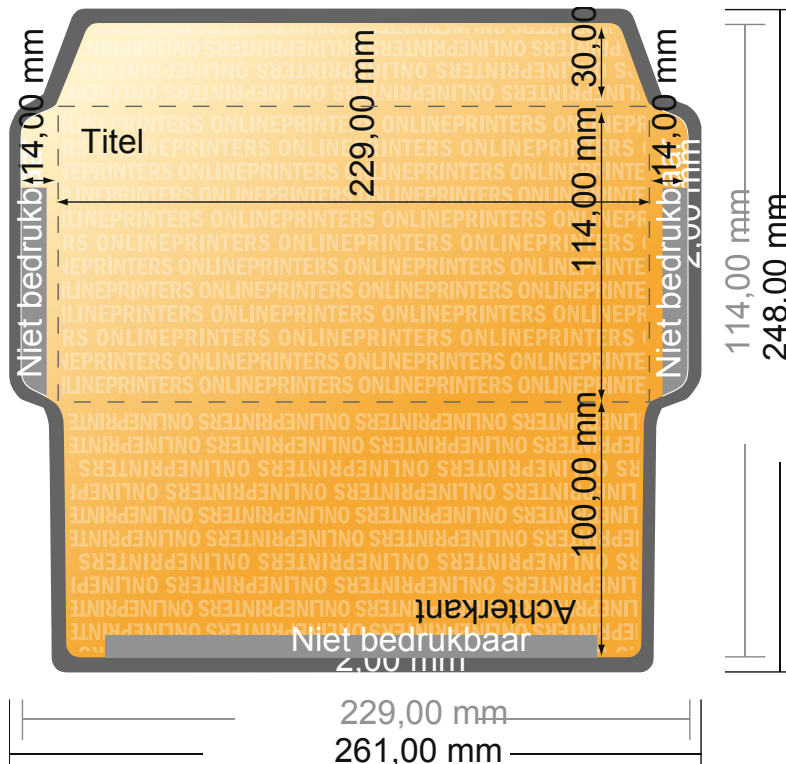

Enveloppen

DIN C6/5 • zonder venster

- Gegevensformaat (incl. 2,00 mm afloop): 26,10 x 24,80 cm
- Eindformaat: 22,90 x 11,40 cm
- Bedrukbaar gedeelte: 26,10 x 24,80 cm
- **Veiligheidsmarge**
4 mm: afstand van de tekst/informatie tot aan de rand van het eindformaat: dit voorkomt dat bij het schoonsnijden teveel wordt uitgesneden.

Let op:

- Houd de snijmarge/afloop en de veiligheidsmarge zoals aangegeven aan.
- Geef achtergrondkleuren, afbeeldingen of grafisch materiaal tot aan de rand van het gegevensformaat vorm.
- Tijdens de productie kunnen door het snijden, stansen en vouwen toleranties optreden.
- Deze werktekening is niet op ware grootte.
- Informatie over het gegevensformaat/aanleverformaat vindt u onder het menupunt "Drukgegevens" op www.onlineprinters.nl