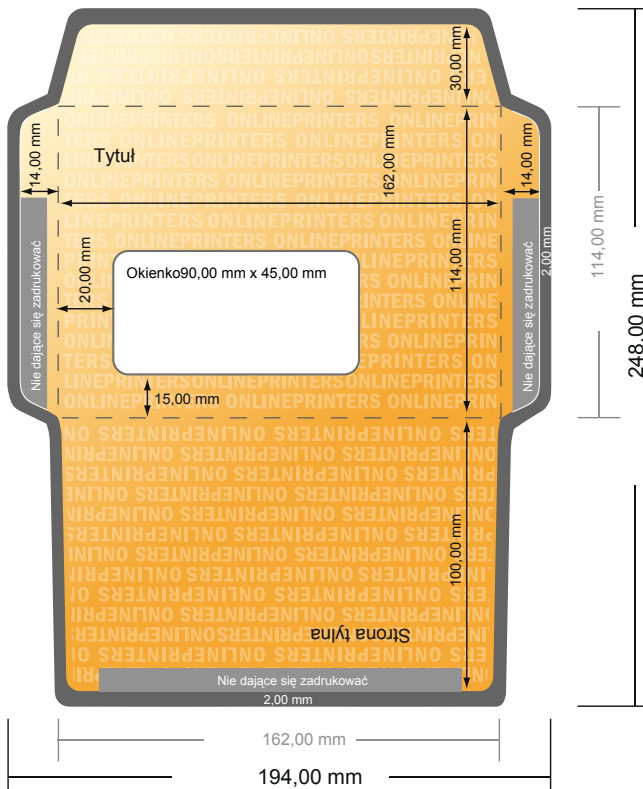

## Koperty

DIN-C6 • z okienkiem po lewej stronie

- **Format danych**  
(wraz z 2,00 mm spadem):  
19,40 x 24,80 cm
- **Format końcowy:**  
16,20 x 11,40 cm
- **Zadrukowany obszar:**  
19,00 x 24,40 cm
- **Odstęp bezpieczeństwa**  
4 mm: Odstęp tekstu/informacji od krawędzi formatu końcowego, zapobiega to obcięciu tekstu.

### Zwróć uwagę:

- Ustaw jak podano dodatek na spadek i odstęp bezpieczeństwa.
- Ustaw kolory tła, zdjęcia lub grafiki aż do krawędzi formatu danych
- Podczas produkcji w wyniku docinania, wykrajania lub składania mogą wystąpić tolerancje.
- Szkic nie jest odwzorowany w skali.
- Wskazówki odnośnie danych do druku znajdziesz w menu "Dane do druku" na [www.onlineprinters.pl](http://www.onlineprinters.pl)