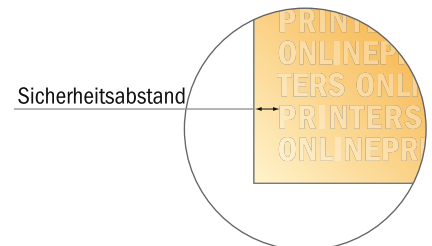

Briefumschläge

DIN-C6 • mit Fenster links

- **Datenformat**
(inkl. 2,00 mm Beschnitt):
19,40 x 24,80 cm
- **Endformat:**
16,20 x 11,40 cm
- **Bedruckbarer Bereich:**
19,00 x 24,40 cm
- **Sicherheitsabstand**
4 mm: Abstand der Texte/
Informationen zum Rand des
Endformats, dies verhindert
unerwünschten Anschnitt.

Bitte beachten Sie:

- Beschnittzugabe und Sicherheitsabstand wie angegeben anlegen.
- Hintergrundfarben, Bilder oder Grafiken bis an den Rand des Datenformates anlegen.
- Bei der Produktion können durch das Schneiden, Stanzen und Falzen Toleranzen auftreten.
- Diese Skizze ist nicht maßstabsgetreu.
- Druckdatenhinweise finden Sie unter dem Menüpunkt "Druckdaten" auf www.diedruckerei.de