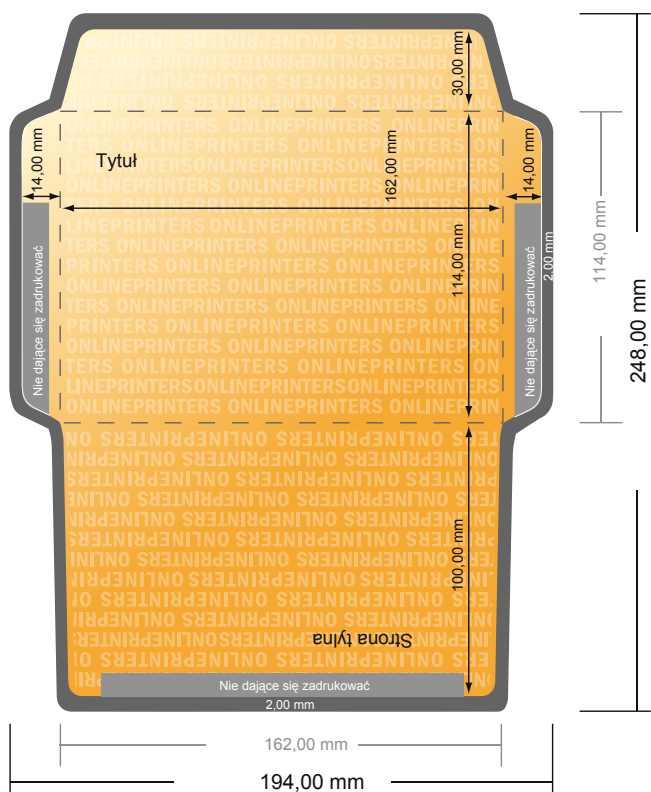

# Koperty

DIN-C6 • bez okienka

- Format danych (wraz z 2,00 mm spadem): 19,40 x 24,80 cm
- Format końcowy: 16,20 x 11,40 cm
- Zadrukowany obszar: 19,00 x 24,40 cm
- Odstęp bezpieczeństwa 4 mm: Odstęp tekstu/informacji od krawędzi formatu końcowego, zapobiega to obcięciu tekstu.

## Zwróć uwagę:

- Ustaw jak podano dodatek na spadek i odstęp bezpieczeństwa.
- Ustaw kolory tła, zdjęcia lub grafiki aż do krawędzi formatu danych
- Podczas produkcji w wyniku docinania, wykrajania lub składania mogą wystąpić tolerancje.
- Szkic nie jest odwzorowany w skali.
- Wskazówki odnośnie danych do druku znajdziesz w menu "Dane do druku" na [www.onlineprinters.pl](http://www.onlineprinters.pl)