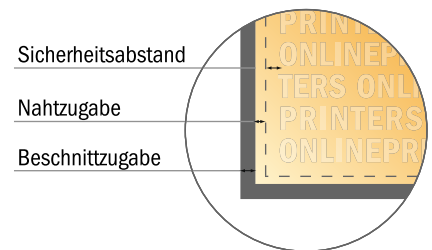

## Dropflag, nur Druck

49,0 x 179,0 cm

- **Datenformat:**  
64,50 x 173,00 cm
- **Endformat:**  
54,10 x 150,80 cm
- **Sicherheitsabstand**  
10 mm: Abstand der Texte/  
Informationen zum Rand des  
Endformats, dies verhindert  
unerwünschten Anschnitt.

### Bitte beachten Sie:

- Beschnittzugabe und Sicherheitsabstand wie angegeben anlegen.
- Hintergrundfarben, Bilder oder Grafiken bis an den Rand des Datenformates anlegen.
- Bei der Produktion können durch das Schneiden, Stanzen und Falzen Toleranzen auftreten.
- Diese Skizze ist nicht maßstabsgetreu.
- Druckdatenhinweise finden Sie unter dem Menüpunkt "Druckdaten" auf [www.diedruckerei.de](http://www.diedruckerei.de)