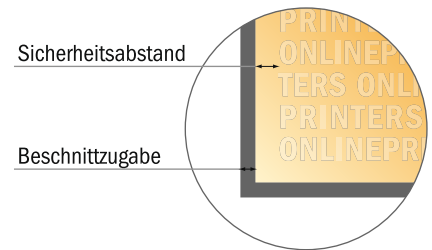

Aufkleber

Ordner schmal (4,2 x 19,6 cm) • Hochformat

- **Datenformat**
(inkl. 2,00 mm Beschnitt):
4,60 x 20,00 cm
- **Endformat:**
4,20 x 19,60 cm
- **Sicherheitsabstand**
4 mm: Abstand der Texte/
Informationen zum Rand des
Endformats, dies verhindert
unerwünschten Anschnitt.

Bitte beachten Sie:

- Beschnittzugabe und Sicherheitsabstand wie angegeben anlegen.
- Hintergrundfarben, Bilder oder Grafiken bis an den Rand des Datenformates anlegen.
- Bei der Produktion können durch das Schneiden, Stanzen und Falzen Toleranzen auftreten.
- Diese Skizze ist nicht maßstabsgetreu.
- Druckdatenhinweise finden Sie unter dem Menüpunkt "Druckdaten" auf www.diedruckerei.de