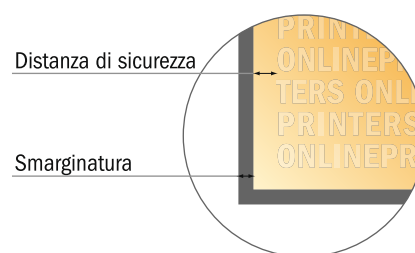

## Foglietti adesivi

Cuore, 6,6 x 6,6 cm

- Formato dei dati (incl. 3,00 mm refilo): 7,20 x 7,20 cm
- Formato finale: 6,60 x 6,60 cm
- **Distanza di sicurezza**  
4 mm: distanza dei testi/delle informazioni dal bordo del formato finale per evitare un punto di taglio indesiderato.

### Attenersi alle seguenti indicazioni:

- Creare i documenti con la smarginatura e la distanza di sicurezza indicate.
- Impostare i colori di sfondo, le immagini o i grafici fino al bordo del formato dei dati.
- In fase di produzione il taglio, la fustellatura e la piegatura possono dar luogo a tolleranze.
- Questo schizzo non è conforme alla scala.
- Per indicazioni sui dati per la stampa, consultare la voce di menu "Dati per la stampa" su [www.onlineprinters.it](http://www.onlineprinters.it)