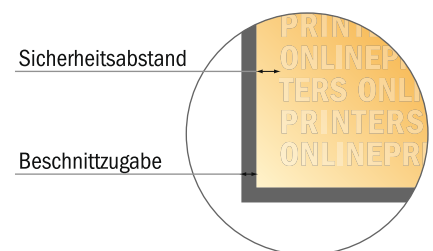

# Aufkleber

Ordner breit (6,5 x 19,6 cm) • Hochformat

- **Datenformat**  
(inkl. 2,00 mm Beschnitt):  
6,90 x 20,00 cm
- **Endformat:**  
6,50 x 19,60 cm
- **Sicherheitsabstand**  
4 mm: Abstand der Texte/  
Informationen zum Rand des  
Endformats, dies verhindert  
unerwünschten Anschnitt.

## Bitte beachten Sie:

- Beschnittzugabe und Sicherheitsabstand wie angegeben anlegen.
- Hintergrundfarben, Bilder oder Grafiken bis an den Rand des Datenformates anlegen.
- Bei der Produktion können durch das Schneiden, Stanzen und Falzen Toleranzen auftreten.
- Diese Skizze ist nicht maßstabsgetreu.
- Druckdatenhinweise finden Sie unter dem Menüpunkt "Druckdaten" auf [www.diedruckerei.de](http://www.diedruckerei.de)