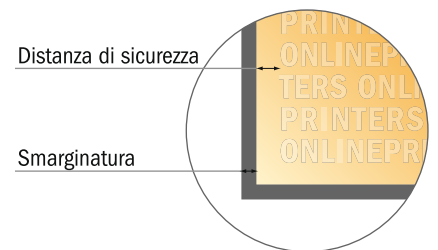

Adesivi

Maxi

- Formato dei dati (incl. 2,00 mm refilo):
12,90 x 23,90 cm
- Formato finale:
12,50 x 23,50 cm
- **Distanza di sicurezza**
4 mm: distanza dei testi/delle informazioni dal bordo del formato finale per evitare un punto di taglio indesiderato.

Attenersi alle seguenti indicazioni:

- Creare i documenti con la smarginatura e la distanza di sicurezza indicate.
- Impostare i colori di sfondo, le immagini o i grafici fino al bordo del formato dei dati.
- In fase di produzione il taglio, la fustellatura e la piegatura possono dar luogo a tolleranze.
- Questo schizzo non è conforme alla scala.
- Per indicazioni sui dati per la stampa, consultare la voce di menu "Dati per la stampa" su www.onlineprinters.it