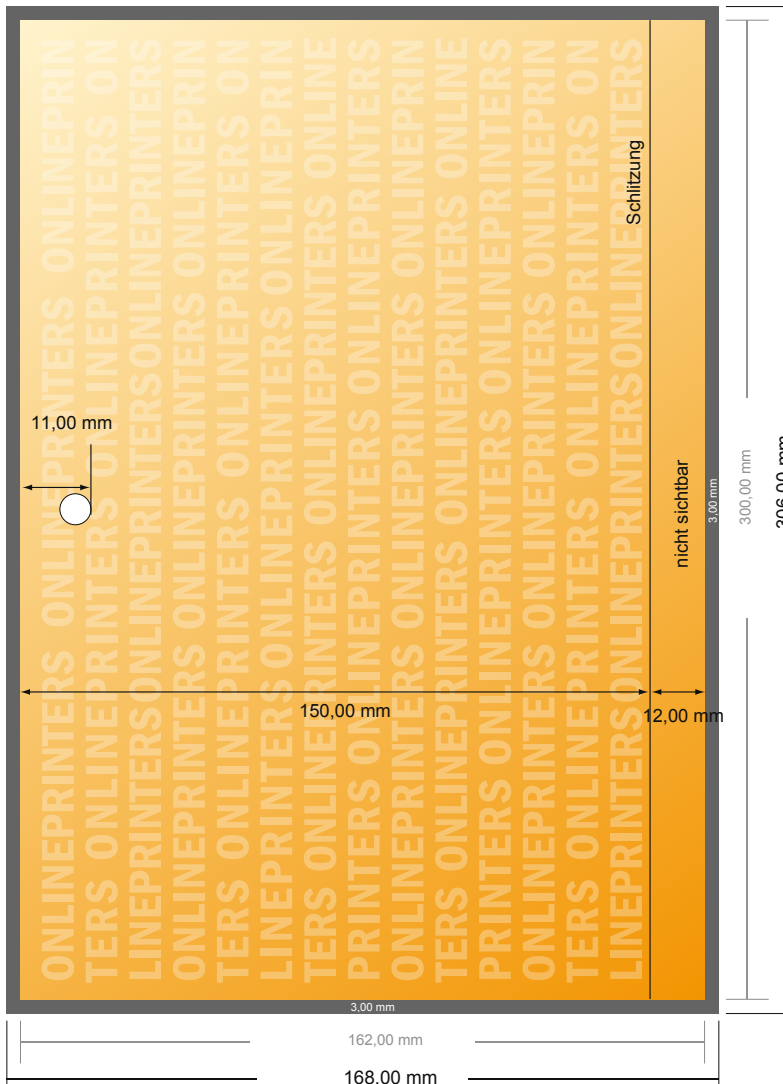

Einblatt-Monatskalender

4 Monate

- **Datenformat**
(inkl. 3,00 mm Beschnitt):
30,60 x 16,80 cm
- **Endformat:**
30,00 x 16,20 cm
- **Sicherheitsabstand**
4 mm: Abstand der Texte/
Informationen zum Rand des
Endformats, dies verhindert
unerwünschten Anschnitt.

Bitte beachten Sie:

- Beschnittzugabe und Sicherheitsabstand wie angegeben anlegen.
- Hintergrundfarben, Bilder oder Grafiken bis an den Rand des Datenformates anlegen.
- Bei der Produktion können durch das Schneiden, Stanzen und Falzen Toleranzen auftreten.
- Diese Skizze ist nicht maßstabsgetreu.
- Druckdatenhinweise finden Sie unter dem Menüpunkt "Druckdaten" auf www.diedruckerei.de