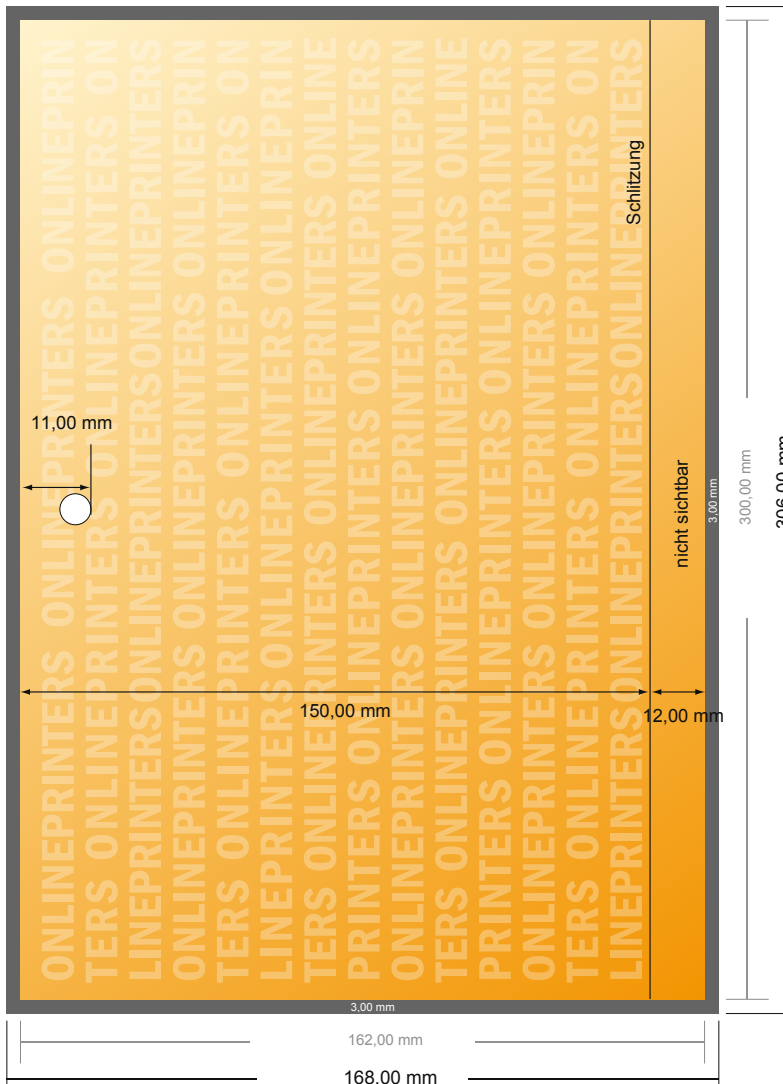

Einblatt-Monatskalender

3 Monate

- **Datenformat**
(inkl. 3,00 mm Beschnitt):
30,60 x 16,80 cm
- **Endformat:**
30,00 x 16,20 cm
- **Sicherheitsabstand**
4 mm: Abstand der Texte/
Informationen zum Rand des
Endformats, dies verhindert
unerwünschten Anschnitt.

Bitte beachten Sie:

- Beschnittzugabe und Sicherheitsabstand wie angegeben anlegen.
- Hintergrundfarben, Bilder oder Grafiken bis an den Rand des Datenformates anlegen.
- Bei der Produktion können durch das Schneiden, Stanzen und Falzen Toleranzen auftreten.
- Diese Skizze ist nicht maßstabsgetreu.
- Druckdatenhinweise finden Sie unter dem Menüpunkt "Druckdaten" auf www.diedruckerei.de