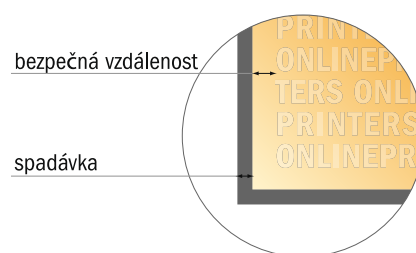

Etikety na roli

Kulaté, průměr 7,0 cm

- Formát dat
(vč. 2,00 mm ořezu):
7,40 × 7,40 cm
- Konečný formát:
7,00 × 7,00 cm
- **Bezpečná vzdálenost**
4 mm: Mezera mezi texty/
informacemi a okrajem konečného
formátu, předcházející
nežádoucímu oříznutí.

Mějte prosím na paměti:

- Zadejte prosím spadávku a bezpečnou vzdálenost dle uvedených pokynů.
- Barvy pozadí, obrázky nebo grafické prvky rozvrhněte až po okraj daného formátu.
- Při výrobě může docházet ke vzniku tolerancí z důvodu ořezávání, vysekávání a skládání.
- Tento nááres není proveden v přesném měřítku.
- Pokyny ohledně tiskových dat naleznete pod bodem nabídky Tisková data na webu www.onlineprinters.cz.