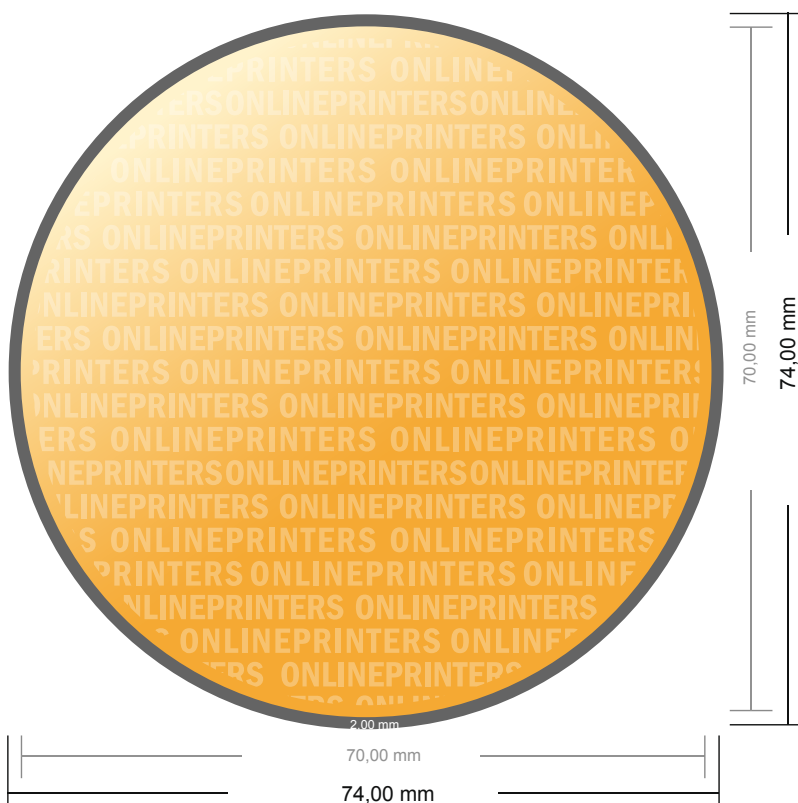

Etikety na roli

Kulaté, průměr 7,0 cm

- Formát dat
(vč. 2,00 mm ořezu):
7,40 × 7,40 cm
- Konečný formát:
7,00 × 7,00 cm
- **Bezpečná vzdálenost**
4 mm: Mezera mezi texty/
informacemi a okrajem konečného
formátu, předcházející
nežádoucímu oříznutí.

Mějte prosím na paměti:

- Zadejte prosím spadávku a bezpečnou vzdálenost dle uvedených pokynů.
- Barvy pozadí, obrázky nebo grafické prvky rozvrhněte až po okraj daného formátu.
- Při výrobě může docházet ke vzniku tolerancí z důvodu ořezávání, vysekávání a skládání.
- Tento nááres není proveden v přesném měřítku.
- Pokyny ohledně tiskových dat naleznete pod bodem nabídky Tisková data na webu www.onlineprinters.cz.