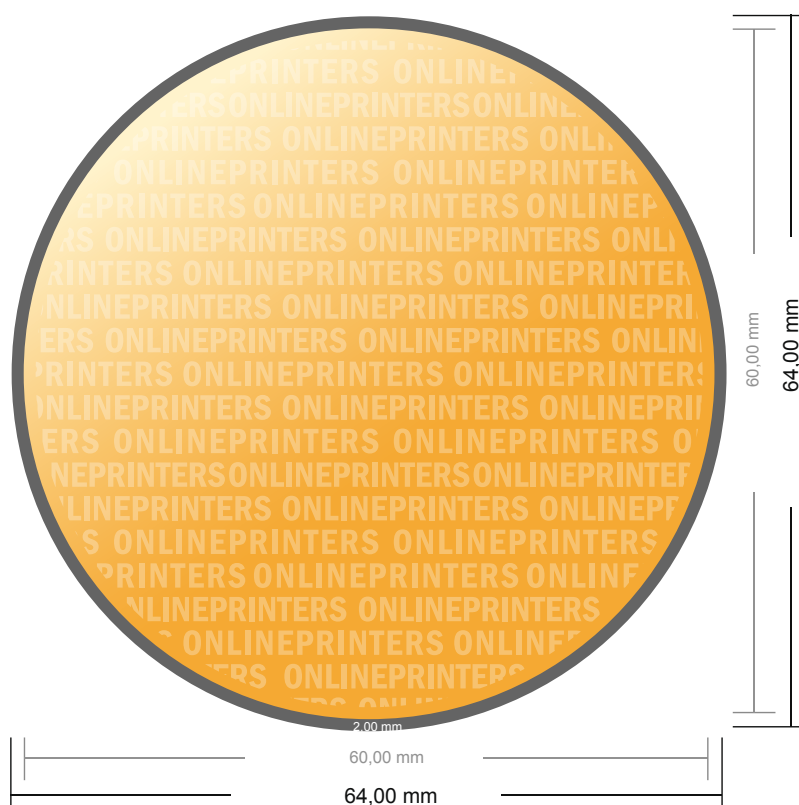

Etykiety na rolce

Okragły, średnica 6,0 cm

- Format danych (wraz z 2,00 mm spadem): 6,40 x 6,40 cm
- Format końcowy: 6,00 x 6,00 cm
- **Odstęp bezpieczeństwa**
4 mm: Odstęp tekstu/informacji od krawędzi formatu końcowego, zapobiega to obcięciu tekstu.

Zwróć uwagę:

- Ustaw jak podano dodatek na spadek i odstęp bezpieczeństwa.
- Ustaw kolory tła, zdjęcia lub grafiki aż do krawędzi formatu danych
- Podczas produkcji w wyniku docinania, wykrajania lub składania mogą wystąpić tolerancje.
- Szkic nie jest odwzorowany w skali.
- Wskazówki odnośnie danych do druku znajdziesz w menu "Dane do druku" na www.onlineprinters.pl