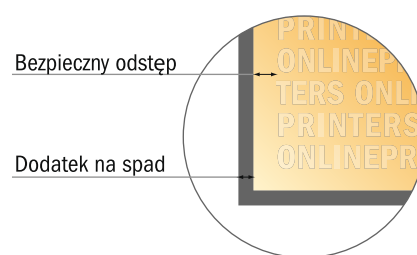

Etykiety na rolce

Okragły, średnica 6,0 cm

- Format danych (wraz z 2,00 mm spadem): 6,40 x 6,40 cm
- Format końcowy: 6,00 x 6,00 cm
- **Odstęp bezpieczeństwa**
4 mm: Odstęp tekstu/informacji od krawędzi formatu końcowego, zapobiega to obcięciu tekstu.

Zwróć uwagę:

- Ustaw jak podano dodatek na spadek i odstęp bezpieczeństwa.
- Ustaw kolory tła, zdjęcia lub grafiki aż do krawędzi formatu danych
- Podczas produkcji w wyniku docinania, wykrajania lub składania mogą wystąpić tolerancje.
- Szkic nie jest odwzorowany w skali.
- Wskazówki odnośnie danych do druku znajdziesz w menu "Dane do druku" na www.onlineprinters.pl