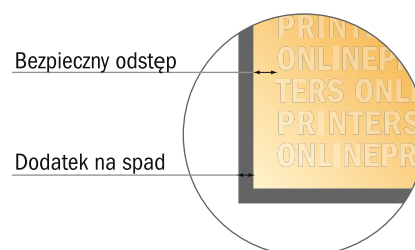

Etykiety na rolce

DIN-A8

- Format danych (wraz z 2,00 mm spadem): 5,60 x 7,80 cm
- Format końcowy: 5,20 x 7,40 cm
- **Odstęp bezpieczeństwa**
4 mm: Odstęp tekstu/informacji od krawędzi formatu końcowego, zapobiega to obcięciu tekstu.

**Zwróć uwagę:**

- Ustaw jak podano dodatek na spadek i odstęp bezpieczeństwa.
- Ustaw kolory tła, zdjęcia lub grafiki aż do krawędzi formatu danych
- Podczas produkcji w wyniku docinania, wykrajania lub składania mogą wystąpić tolerancje.
- Szkic nie jest odwzorowany w skali.
- Wskazówki odnośnie danych do druku znajdziesz w menu "Dane do druku" na www.onlineprinters.pl