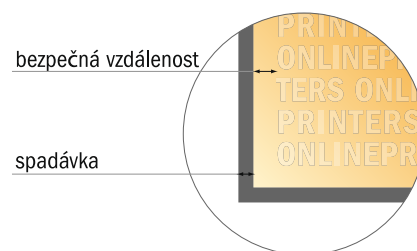

## Etikety na roli

A8

- Formát dat  
(vč. 2,00 mm ořezu):  
5,60 × 7,80 cm
- Konečný formát:  
5,20 × 7,40 cm
- **Bezpečná vzdálenost**  
4 mm: Mezera mezi texty/  
informacemi a okrajem konečného  
formátu, předcházející  
nežádoucímu oříznutí.

## Mějte prosím na paměti:

- Zadejte prosím spadávku a bezpečnou vzdálenost dle uvedených pokynů.
- Barvy pozadí, obrázky nebo grafické prvky rozvrhňte až po okraj daného formátu.
- Při výrobě může docházet ke vzniku tolerancí z důvodu ořezávání, vysekávání a skládání.
- Tento nááres není proveden v přesném měřítku.
- Pokyny ohledně tiskových dat naleznete pod bodem nabídky Tisková data na webu [www.onlineprinters.cz](http://www.onlineprinters.cz).