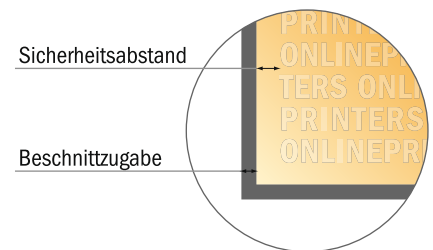

Etiketten auf Rolle

DIN-A8

- **Datenformat**
(inkl. 2,00 mm Beschnitt):
5,60 x 7,80 cm
- **Endformat:**
5,20 x 7,40 cm
- **Sicherheitsabstand**
4 mm: Abstand der Texte/
Informationen zum Rand des
Endformats, dies verhindert
unerwünschten Anschnitt.

Bitte beachten Sie:

- Beschnittzugabe und Sicherheitsabstand wie angegeben anlegen.
- Hintergrundfarben, Bilder oder Grafiken bis an den Rand des Datenformates anlegen.
- Bei der Produktion können durch das Schneiden, Stanzen und Falzen Toleranzen auftreten.
- Diese Skizze ist nicht maßstabsgetreu.
- Druckdatenhinweise finden Sie unter dem Menüpunkt "Druckdaten" auf www.diedruckerei.de