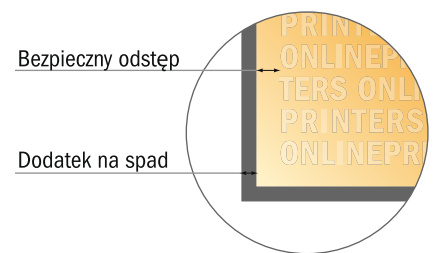

Etykiety na rolce

Owalny

- Format danych (wraz z 2,00 mm spadem): 9,90 x 14,90 cm
- Format końcowy: 9,50 x 14,50 cm
- **Odstęp bezpieczeństwa**
4 mm: Odstęp tekstu/informacji od krawędzi formatu końcowego, zapobiega to obcięciu tekstu.

Zwróć uwagę:

- Ustaw jak podano dodatek na spad i odstęp bezpieczeństwa.
- Ustaw kolory tła, zdjęcia lub grafiki aż do krawędzi formatu danych
- Podczas produkcji w wyniku docinania, wykrajania lub składania mogą wystąpić tolerancje.
- Szkic nie jest odwzorowany w skali.
- Wskazówki odnośnie danych do druku znajdziesz w menu "Dane do druku" na www.onlineprinters.pl