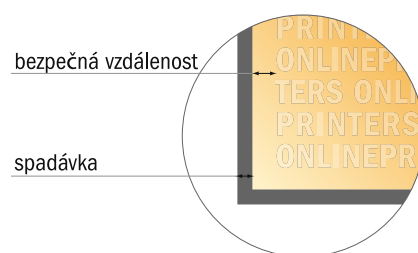

Etikety na roli

Ovál

- Formát dat
(vč. 2,00 mm ořezu):
9,90 × 14,90 cm
- Konečný formát:
9,50 × 14,50 cm
- **Bezpečná vzdálenost**
4 mm: Mezera mezi texty/
informacemi a okrajem konečného
formátu, předcházející
nežádoucímu oříznutí.

Mějte prosím na paměti:

- Zadejte prosím spadávku a bezpečnou vzdálenost dle uvedených pokynů.
- Barvy pozadí, obrázky nebo grafické prvky rozvrhněte až po okraj daného formátu.
- Při výrobě může docházet ke vzniku tolerancí z důvodu ořezávání, vysekávání a skládání.
- Tento náskres není proveden v přesném měřítku.
- Pokyny ohledně tiskových dat naleznete pod bodem nabídky Tisková data na webu www.onlineprinters.cz.