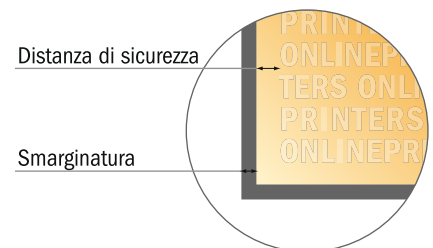

## Adesivi

DIN-A5 metà

- Formato dei dati (incl. 2,00 mm refilo): 7,60 x 21,40 cm
- Formato finale: 7,20 x 21,00 cm
- **Distanza di sicurezza**  
4 mm: distanza dei testi/delle informazioni dal bordo del formato finale per evitare un punto di taglio indesiderato.

### Attenersi alle seguenti indicazioni:

- Creare i documenti con la smarginatura e la distanza di sicurezza indicate.
- Impostare i colori di sfondo, le immagini o i grafici fino al bordo del formato dei dati.
- In fase di produzione il taglio, la fustellatura e la piegatura possono dar luogo a tolleranze.
- Questo schizzo non è conforme alla scala.
- Per indicazioni sui dati per la stampa, consultare la voce di menu "Dati per la stampa" su [www.onlineprinters.it](http://www.onlineprinters.it)