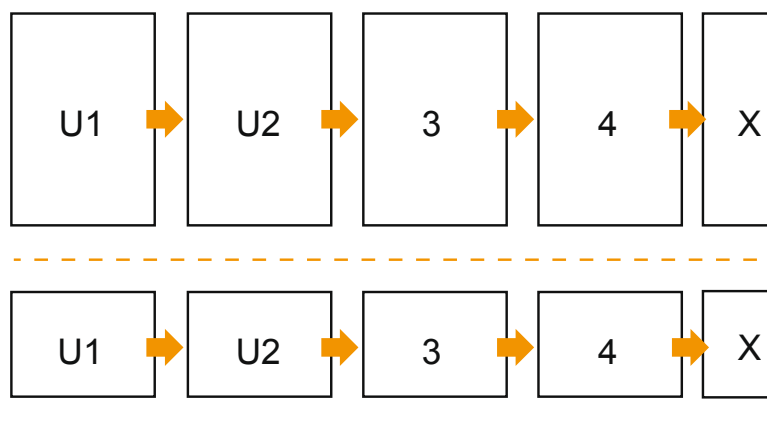

Brožury

17,0 × 24,0 cm • formát na šířku

Pořadí stran

Strany je bezpodmínečně třeba zakládat průběžně a jednotlivě.

Hotový výrobek

- Formát dat
(vč. 2,00 mm ořezu):
24,40 × 17,40 cm
- Konečný formát (otevřený):
48,00 × 17,00 cm
- Konečný formát (uzavřený):
24,00 × 17,00 cm
- **Bezpečná vzdálenost**
5 mm: Mezera mezi texty/
informacemi a okrajem konečného
formátu, předcházející
nežádoucímu oříznutí.

Mějte prosím na paměti:

- Zadejte prosím spadávku a bezpečnou vzdálenost dle uvedených pokynů.
- Barvy pozadí, obrázky nebo grafické prvky rozvrhněte až po okraj daného formátu.
- Při výrobě může docházet ke vzniku tolerancí z důvodu ořezávání, vysekávání a skládání.
- Tento nááres není proveden v přesném měřítku.
- Pokyny ohledně tiskových dat naleznete pod bodem nabídky Tisková data na webu www.onlineprinters.cz.