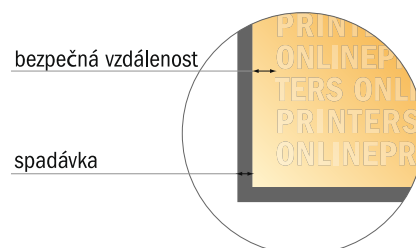

Brožury

17,0 × 24,0 cm • formát na šířku

Pořadí stran

Strany je bezpodmínečně třeba zakládat průběžně a jednotlivě.

Hotový výrobek

- Formát dat
(vč. 2,00 mm ořezu):
24,40 × 17,40 cm
- Konečný formát (otevřený):
48,00 × 17,00 cm
- Konečný formát (uzavřený):
24,00 × 17,00 cm
- **Bezpečná vzdálenost**
5 mm: Mezera mezi texty/
informacemi a okrajem konečného
formátu, předcházející
nežádoucímu oříznutí.

Mějte prosím na paměti:

- Zadejte prosím spadávku a bezpečnou vzdálenost dle uvedených pokynů.
- Barvy pozadí, obrázky nebo grafické prvky rozvrhněte až po okraj daného formátu.
- Při výrobě může docházet ke vzniku tolerancí z důvodu ořezávání, vysekávání a skládání.
- Tento nááres není proveden v přesném měřítku.
- Pokyny ohledně tiskových dat naleznete pod bodem nabídky Tisková data na webu www.onlineprinters.cz.