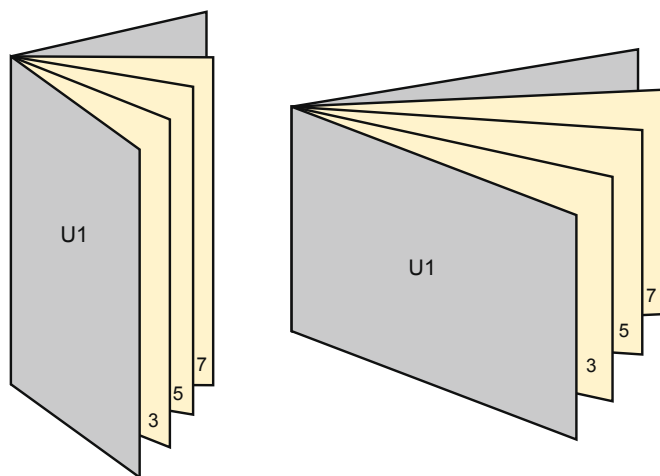

Brožury

17,0 × 24,0 cm • formát na šířku

Pořadí stran

Strany je bezpodmínečně třeba zakládat průběžně a jednotlivě.

Hotový výrobek

- Formát dat
(vč. 2,00 mm ořezu):
24,40 × 17,40 cm
- Konečný formát (otevřený):
48,00 × 17,00 cm
- Konečný formát (uzavřený):
24,00 × 17,00 cm
- **Bezpečná vzdálenost**
5 mm: Mezera mezi texty/
informacemi a okrajem konečného
formátu, předcházející
nežádoucímu oříznutí.

Mějte prosím na paměti:

- Zadejte prosím spadávku a bezpečnou vzdálenost dle uvedených pokynů.
- Barvy pozadí, obrázky nebo grafické prvky rozvrhněte až po okraj daného formátu.
- Při výrobě může docházet ke vzniku tolerancí z důvodu ořezávání, vysekávání a skládání.
- Tento nááres není proveden v přesném měřítku.
- Pokyny ohledně tiskových dat naleznete pod bodem nabídky Tisková data na webu www.onlineprinters.cz.