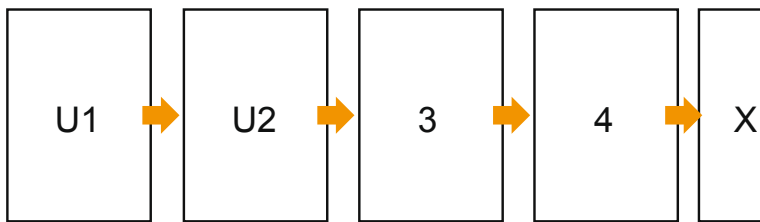

Broschüren

17,0 x 24,0 cm • Querformat

Seitenreihenfolge

Seiten unbedingt fortlaufend und einzeln anlegen.

fertiges Produkt

- Datenformat
(inkl. 2,00 mm Beschnitt):
24,40 x 17,40 cm
- Endformat (offen):
48,00 x 17,00 cm
- Endformat (geschlossen):
24,00 x 17,00 cm
- **Sicherheitsabstand**
5 mm: Abstand der Texte/
Informationen zum Rand des
Endformats, dies verhindert
unerwünschten Anschnitt.

Bitte beachten Sie:

- Beschnittzugabe und Sicherheitsabstand wie angegeben anlegen.
- Hintergrundfarben, Bilder oder Grafiken bis an den Rand des Datenformates anlegen.
- Bei der Produktion können durch das Schneiden, Stanzen und Falzen Toleranzen auftreten.
- Diese Skizze ist nicht maßstabsgetreu.
- Druckdatenhinweise finden Sie unter dem Menüpunkt "Druckdaten" auf www.diedruckerei.de