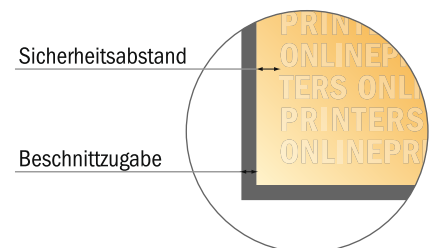

Broschüren

17,0 x 24,0 cm • Querformat

Seitenreihenfolge

Seiten unbedingt fortlaufend und einzeln anlegen.

fertiges Produkt

- Datenformat
(inkl. 2,00 mm Beschnitt):
24,40 x 17,40 cm
- Endformat (offen):
48,00 x 17,00 cm
- Endformat (geschlossen):
24,00 x 17,00 cm
- **Sicherheitsabstand**
5 mm: Abstand der Texte/
Informationen zum Rand des
Endformats, dies verhindert
unerwünschten Anschnitt.

Bitte beachten Sie:

- Beschnittzugabe und Sicherheitsabstand wie angegeben anlegen.
- Hintergrundfarben, Bilder oder Grafiken bis an den Rand des Datenformates anlegen.
- Bei der Produktion können durch das Schneiden, Stanzen und Falzen Toleranzen auftreten.
- Diese Skizze ist nicht maßstabsgetreu.
- Druckdatenhinweise finden Sie unter dem Menüpunkt "Druckdaten" auf www.diedruckerei.de