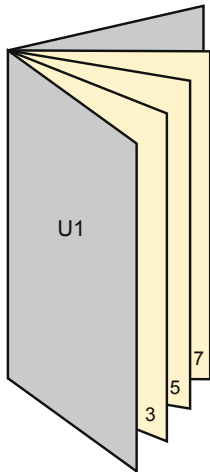

Broschüren

17,0 x 24,0 cm • Querformat

Seitenreihenfolge

Seiten unbedingt fortlaufend und einzeln anlegen.

fertiges Produkt

- Datenformat
(inkl. 2,00 mm Beschnitt):
24,40 x 17,40 cm
- Endformat (offen):
48,00 x 17,00 cm
- Endformat (geschlossen):
24,00 x 17,00 cm
- **Sicherheitsabstand**
5 mm: Abstand der Texte/
Informationen zum Rand des
Endformats, dies verhindert
unerwünschten Anschnitt.

Bitte beachten Sie:

- Beschnittzugabe und Sicherheitsabstand wie angegeben anlegen.
- Hintergrundfarben, Bilder oder Grafiken bis an den Rand des Datenformates anlegen.
- Bei der Produktion können durch das Schneiden, Stanzen und Falzen Toleranzen auftreten.
- Diese Skizze ist nicht maßstabsgetreu.
- Druckdatenhinweise finden Sie unter dem Menüpunkt "Druckdaten" auf www.diedruckerei.de