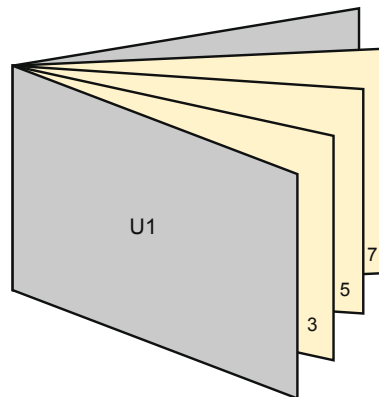

Broschüren

17,0 x 24,0 cm • Querformat

Seitenreihenfolge

Seiten unbedingt fortlaufend und einzeln anlegen.

fertiges Produkt

- Datenformat
(inkl. 2,00 mm Beschnitt):
24,40 x 17,40 cm
- Endformat (offen):
48,00 x 17,00 cm
- Endformat (geschlossen):
24,00 x 17,00 cm
- **Sicherheitsabstand**
5 mm: Abstand der Texte/
Informationen zum Rand des
Endformats, dies verhindert
unerwünschten Anschnitt.

Bitte beachten Sie:

- Beschnittzugabe und Sicherheitsabstand wie angegeben anlegen.
- Hintergrundfarben, Bilder oder Grafiken bis an den Rand des Datenformates anlegen.
- Bei der Produktion können durch das Schneiden, Stanzen und Falzen Toleranzen auftreten.
- Diese Skizze ist nicht maßstabsgetreu.
- Druckdatenhinweise finden Sie unter dem Menüpunkt "Druckdaten" auf www.diedruckerei.de