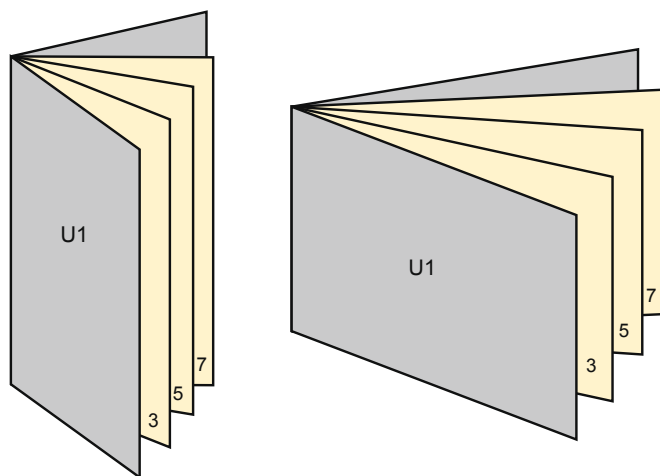

Brožury

17,0 × 24,0 cm • formát na výšku

Pořadí stran

Strany je bezpodmínečně třeba zakládat průběžně a jednotlivě.

Hotový výrobek

- Formát dat
(vč. 2,00 mm ořezu):
17,40 × 24,40 cm
- Konečný formát (otevřený):
34,00 × 24,00 cm
- Konečný formát (uzavřený):
17,00 × 24,00 cm
- **Bezpečná vzdálenost**
5 mm: Mezera mezi texty/
informacemi a okrajem konečného
formátu, předcházející
nežádoucímu oříznutí.

Mějte prosím na paměti:

- Zadejte prosím spadávku a bezpečnou vzdálenost dle uvedených pokynů.
- Barvy pozadí, obrázky nebo grafické prvky rozvrhněte až po okraj daného formátu.
- Při výrobě může docházet ke vzniku tolerancí z důvodu ořezávání, vysekávání a skládání.
- Tento náskres není proveden v přesném měřítku.
- Pokyny ohledně tiskových dat naleznete pod bodem nabídky Tisková data na webu www.onlineprinters.cz.