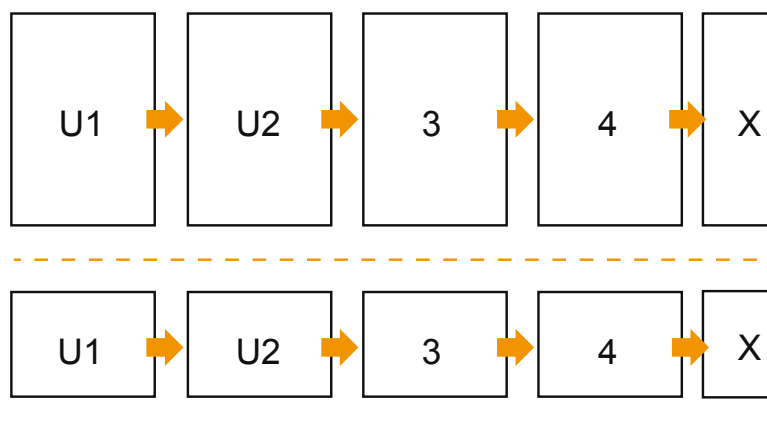

Brožury

17,0 × 24,0 cm • formát na výšku

Pořadí stran

Strany je bezpodmínečně třeba zakládat průběžně a jednotlivě.

Hotový výrobek

- Formát dat
(vč. 2,00 mm ořezu):
17,40 × 24,40 cm
- Konečný formát (otevřený):
34,00 × 24,00 cm
- Konečný formát (uzavřený):
17,00 × 24,00 cm
- **Bezpečná vzdálenost**
5 mm: Mezera mezi texty/
informacemi a okrajem konečného
formátu, předcházející
nežádoucímu oříznutí.

Mějte prosím na paměti:

- Zadejte prosím spadávku a bezpečnou vzdálenost dle uvedených pokynů.
- Barvy pozadí, obrázky nebo grafické prvky rozvrhněte až po okraj daného formátu.
- Při výrobě může docházet ke vzniku tolerancí z důvodu ořezávání, vysekávání a skládání.
- Tento náskres není proveden v přesném měřítku.
- Pokyny ohledně tiskových dat naleznete pod bodem nabídky Tisková data na webu www.onlineprinters.cz.