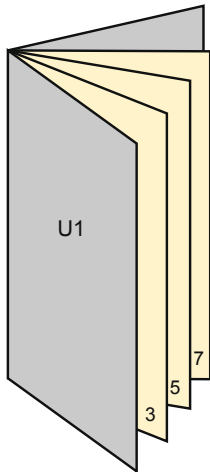

Broschüren

17,0 x 24,0 cm • Hochformat

Seitenreihenfolge

Seiten unbedingt fortlaufend und einzeln anlegen.

fertiges Produkt

- **Datenformat**
(inkl. 2,00 mm Beschnitt):
17,40 x 24,40 cm
- **Endformat (offen):**
34,00 x 24,00 cm
- **Endformat (geschlossen):**
17,00 x 24,00 cm
- **Sicherheitsabstand**
5 mm: Abstand der Texte/
Informationen zum Rand des
Endformats, dies verhindert
unerwünschten Anschnitt.

Bitte beachten Sie:

- Beschnittzugabe und Sicherheitsabstand wie angegeben anlegen.
- Hintergrundfarben, Bilder oder Grafiken bis an den Rand des Datenformates anlegen.
- Bei der Produktion können durch das Schneiden, Stanzen und Falzen Toleranzen auftreten.
- Diese Skizze ist nicht maßstabsgetreu.
- Druckdatenhinweise finden Sie unter dem Menüpunkt "Druckdaten" auf www.diedruckerei.de