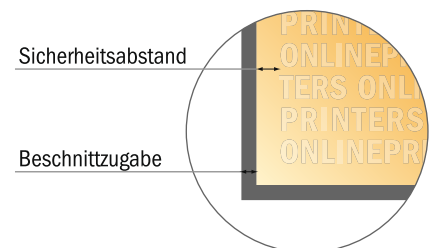

Broschüren

17,0 x 24,0 cm • Hochformat

Seitenreihenfolge

Seiten unbedingt fortlaufend und einzeln anlegen.

fertiges Produkt

- **Datenformat**
(inkl. 2,00 mm Beschnitt):
17,40 x 24,40 cm
- **Endformat (offen):**
34,00 x 24,00 cm
- **Endformat (geschlossen):**
17,00 x 24,00 cm
- **Sicherheitsabstand**
5 mm: Abstand der Texte/
Informationen zum Rand des
Endformats, dies verhindert
unerwünschten Anschnitt.

Bitte beachten Sie:

- Beschnittzugabe und Sicherheitsabstand wie angegeben anlegen.
- Hintergrundfarben, Bilder oder Grafiken bis an den Rand des Datenformates anlegen.
- Bei der Produktion können durch das Schneiden, Stanzen und Falzen Toleranzen auftreten.
- Diese Skizze ist nicht maßstabsgetreu.
- Druckdatenhinweise finden Sie unter dem Menüpunkt "Druckdaten" auf www.diedruckerei.de