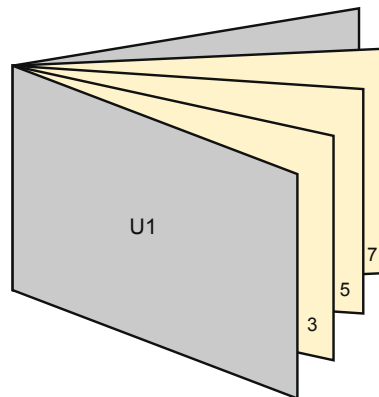

Broschüren

17,0 x 24,0 cm • Hochformat

Seitenreihenfolge

Seiten unbedingt fortlaufend und einzeln anlegen.

fertiges Produkt

- **Datenformat**
(inkl. 2,00 mm Beschnitt):
17,40 x 24,40 cm
- **Endformat (offen):**
34,00 x 24,00 cm
- **Endformat (geschlossen):**
17,00 x 24,00 cm
- **Sicherheitsabstand**
5 mm: Abstand der Texte/
Informationen zum Rand des
Endformats, dies verhindert
unerwünschten Anschnitt.

Bitte beachten Sie:

- Beschnittzugabe und Sicherheitsabstand wie angegeben anlegen.
- Hintergrundfarben, Bilder oder Grafiken bis an den Rand des Datenformates anlegen.
- Bei der Produktion können durch das Schneiden, Stanzen und Falzen Toleranzen auftreten.
- Diese Skizze ist nicht maßstabsgetreu.
- Druckdatenhinweise finden Sie unter dem Menüpunkt "Druckdaten" auf www.diedruckerei.de