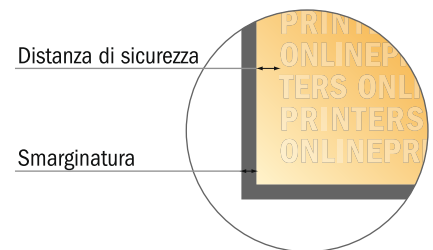

Adesivi

DIN-A4 metà

- **Formato dei dati**
(incl. 2,00 mm refilo):
10,70 x 30,10 cm
- **Formato finale:**
10,30 x 29,70 cm
- **Distanza di sicurezza**
4 mm: distanza dei testi/delle informazioni dal bordo del formato finale per evitare un punto di taglio indesiderato.

Attenersi alle seguenti indicazioni:

- Creare i documenti con la smarginatura e la distanza di sicurezza indicate.
- Impostare i colori di sfondo, le immagini o i grafici fino al bordo del formato dei dati.
- In fase di produzione il taglio, la fustellatura e la piegatura possono dar luogo a tolleranze.
- Questo schizzo non è conforme alla scala.
- Per indicazioni sui dati per la stampa, consultare la voce di menu "Dati per la stampa" su www.onlineprinters.it