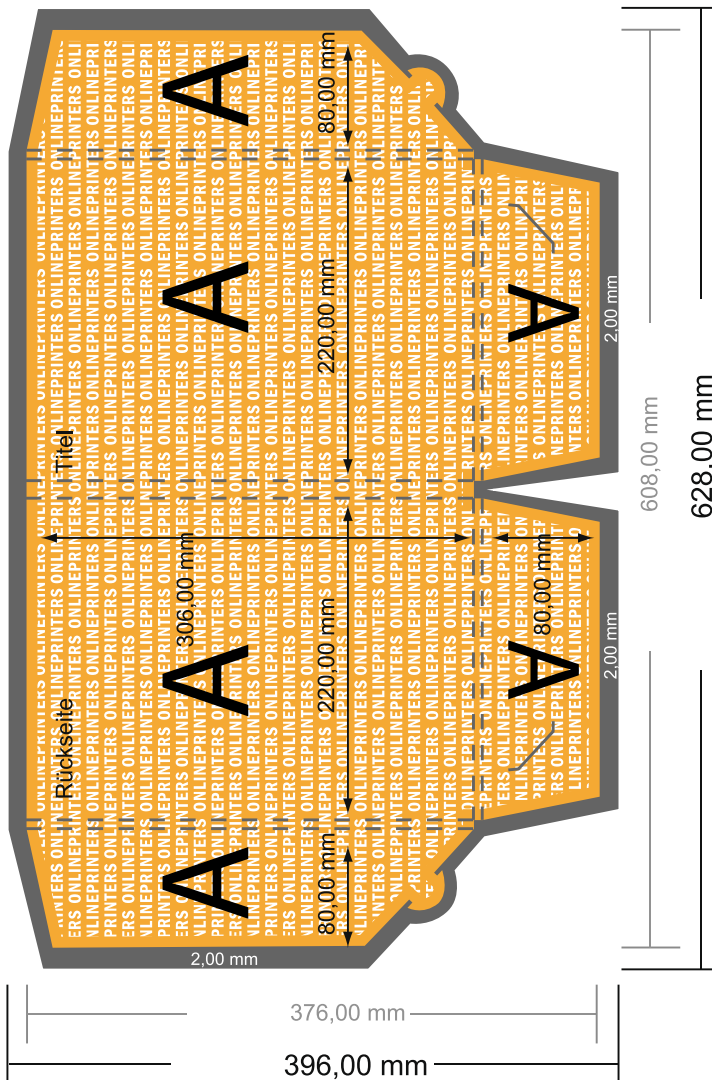

## Exklusiv-Mappen mit optionalem Zubehör

DIN-A4 • Hochformat

### #20 Formatansicht um 90 Grad gedreht

- Datenformat:  
62,80 x 39,60 cm
- Endformat (geschlossen):  
22,00 x 30,60 cm
- Füllhöhe:  
12,00 mm
- Sicherheitsabstand  
4 mm: Abstand der Texte/  
Informationen zum Rand des  
Endformats, dies verhindert  
unerwünschten Anschnitt.

### Bitte beachten Sie:

- Beschnittzugabe und Sicherheitsabstand wie angegeben anlegen.
- Hintergrundfarben, Bilder oder Grafiken bis an den Rand des Datenformates anlegen.
- Bei der Produktion können durch das Schneiden, Stanzen und Falzen Toleranzen auftreten.
- Diese Skizze ist nicht maßstabsgetreu.
- Druckdatenhinweise finden Sie unter dem Menüpunkt "Druckdaten" auf [www.diedruckerei.de](http://www.diedruckerei.de)