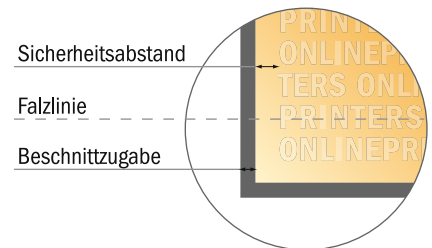

## Exklusiv-Mappen mit optionalem Zubehör

DIN-A4 • Hochformat

### #20 Formatansicht um 90 Grad gedreht

- Datenformat:  
62,80 x 39,60 cm
- Endformat (geschlossen):  
22,00 x 30,60 cm
- Füllhöhe:  
12,00 mm
- Sicherheitsabstand  
4 mm: Abstand der Texte/  
Informationen zum Rand des  
Endformats, dies verhindert  
unerwünschten Anschnitt.

### Bitte beachten Sie:

- Beschnittzugabe und Sicherheitsabstand wie angegeben anlegen.
- Hintergrundfarben, Bilder oder Grafiken bis an den Rand des Datenformates anlegen.
- Bei der Produktion können durch das Schneiden, Stanzen und Falzen Toleranzen auftreten.
- Diese Skizze ist nicht maßstabsgetreu.
- Druckdatenhinweise finden Sie unter dem Menüpunkt "Druckdaten" auf [www.diedruckerei.de](http://www.diedruckerei.de)