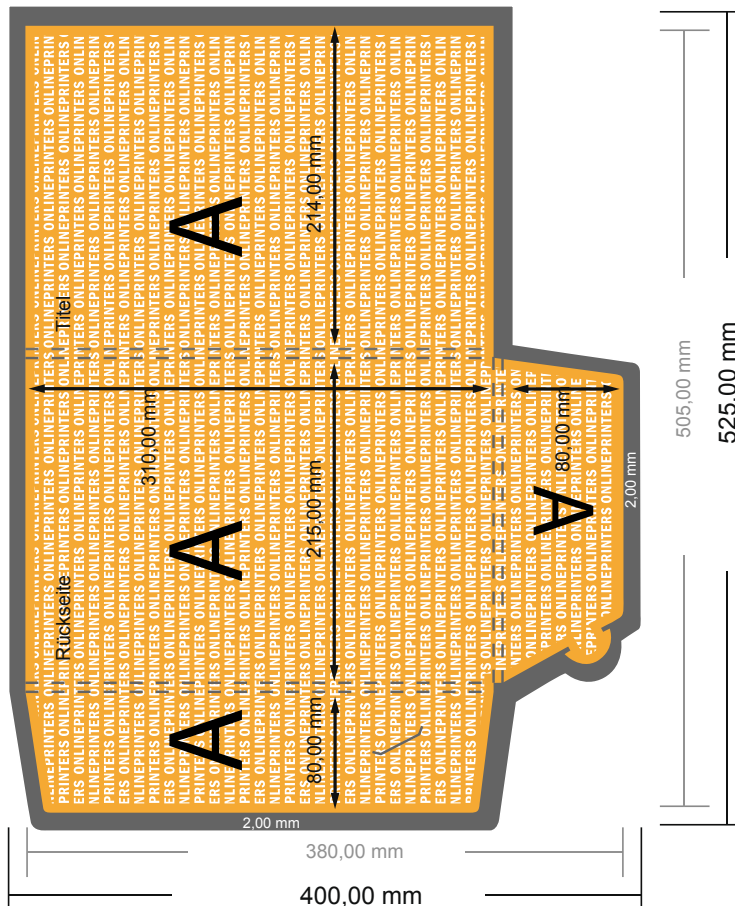

Exklusiv-Mappen mit optionalem Zubehör

DIN-A4 • Hochformat

#14 Formatansicht um 90 Grad gedreht.

- Datenformat:
52,50 x 40,00 cm
- Endformat (geschlossen):
21,50 x 31,00 cm
- Füllhöhe:
6,00 mm
- Sicherheitsabstand
4 mm: Abstand der Texte/ Informationen zum Rand des Endformats, dies verhindert unerwünschten Anschnitt.

Bitte beachten Sie:

- Beschnittzugabe und Sicherheitsabstand wie angegeben anlegen.
- Hintergrundfarben, Bilder oder Grafiken bis an den Rand des Datenformates anlegen.
- Bei der Produktion können durch das Schneiden, Stanzen und Falzen Toleranzen auftreten.
- Diese Skizze ist nicht maßstabsgetreu.
- Druckdatenhinweise finden Sie unter dem Menüpunkt "Druckdaten" auf www.diedruckerei.de