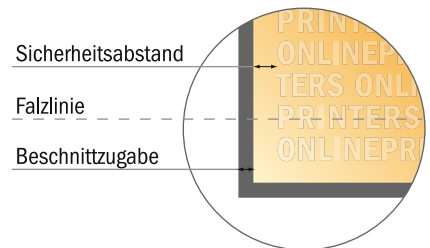

Exklusiv-Mappen mit optionalem Zubehör

DIN-A4 • Hochformat

#14 Formatansicht um 90 Grad gedreht.

- Datenformat:
52,50 x 40,00 cm
- Endformat (geschlossen):
21,50 x 31,00 cm
- Füllhöhe:
6,00 mm
- Sicherheitsabstand
4 mm: Abstand der Texte/ Informationen zum Rand des Endformats, dies verhindert unerwünschten Anschnitt.

Bitte beachten Sie:

- Beschnittzugabe und Sicherheitsabstand wie angegeben anlegen.
- Hintergrundfarben, Bilder oder Grafiken bis an den Rand des Datenformates anlegen.
- Bei der Produktion können durch das Schneiden, Stanzen und Falzen Toleranzen auftreten.
- Diese Skizze ist nicht maßstabsgetreu.
- Druckdatenhinweise finden Sie unter dem Menüpunkt "Druckdaten" auf www.diedruckerei.de