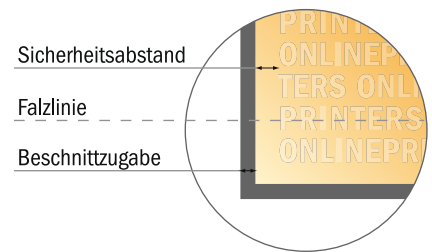

Exklusiv-Mappen mit optionalem Zubehör

DIN-A4 • Hochformat

#10 Formatansicht um 90 Grad gedreht.

- Datenformat:
49,20 x 42,60 cm
- Endformat (geschlossen):
21,40 x 30,20 cm
- Sicherheitsabstand
4 mm: Abstand der Texte/
Informationen zum Rand des
Endformats, dies verhindert
unerwünschten Anschnitt.