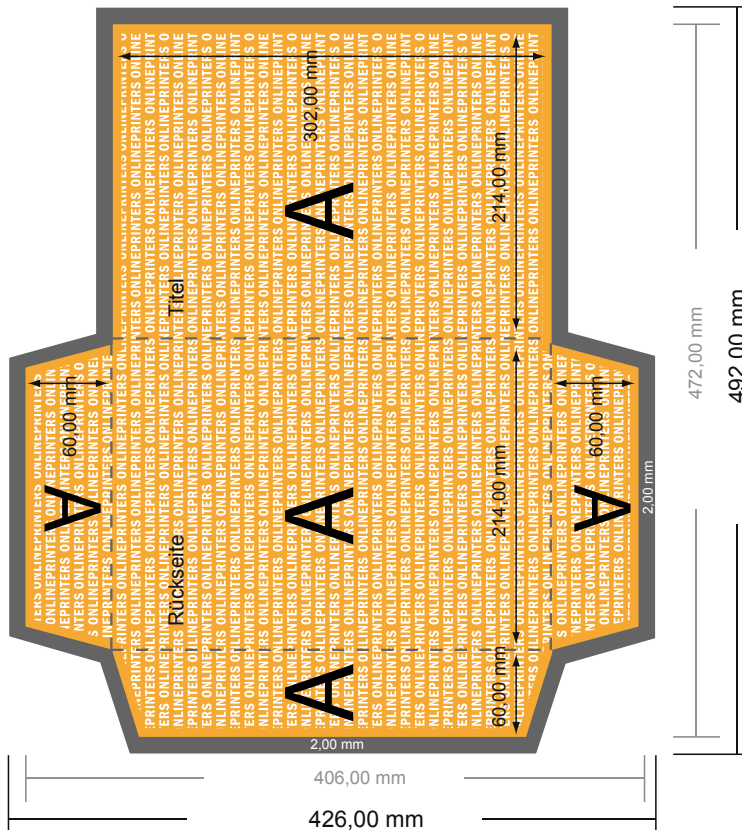

Exklusiv-Mappen mit optionalem Zubehör

DIN-A4 • Hochformat

#10 Formatansicht um 90 Grad gedreht.

- Datenformat:
49,20 x 42,60 cm
- Endformat (geschlossen):
21,40 x 30,20 cm
- Sicherheitsabstand
4 mm: Abstand der Texte/
Informationen zum Rand des
Endformats, dies verhindert
unerwünschten Anschnitt.

Bitte beachten Sie:

- Beschnittzugabe und Sicherheitsabstand wie angegeben anlegen.
- Hintergrundfarben, Bilder oder Grafiken bis an den Rand des Datenformates anlegen.
- Bei der Produktion können durch das Schneiden, Stanzen und Falzen Toleranzen auftreten.
- Diese Skizze ist nicht maßstabsgetreu.
- Druckdatenhinweise finden Sie unter dem Menüpunkt "Druckdaten" auf www.diedruckerei.de