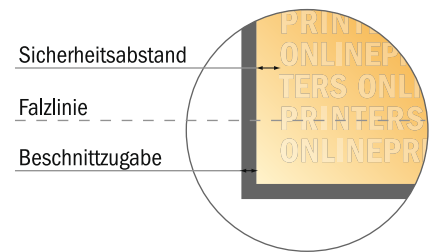

Mappen mit Verschlusslasche

DIN-Lang • Querformat

#51 Formatansicht um 90 Grad gedreht.

- Datenformat:
30,80 x 30,90 cm
- Endformat (geschlossen):
21,40 x 10,90 cm
- Sicherheitsabstand
4 mm: Abstand der Texte/
Informationen zum Rand des
Endformats, dies verhindert
unerwünschten Anschnitt.