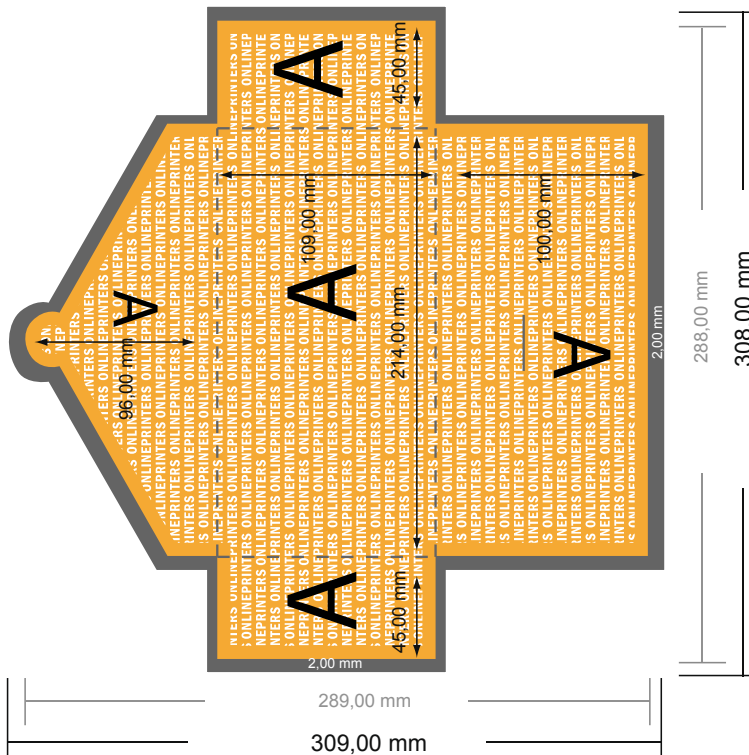

Mappen mit Verschlusslasche

DIN-Lang • Querformat

#51 Formatansicht um 90 Grad gedreht.

- Datenformat:
30,80 x 30,90 cm
- Endformat (geschlossen):
21,40 x 10,90 cm
- Sicherheitsabstand
4 mm: Abstand der Texte/
Informationen zum Rand des
Endformats, dies verhindert
unerwünschten Anschnitt.

Bitte beachten Sie:

- Beschnittzugabe und Sicherheitsabstand wie angegeben anlegen.
- Hintergrundfarben, Bilder oder Grafiken bis an den Rand des Datenformates anlegen.
- Bei der Produktion können durch das Schneiden, Stanzen und Falzen Toleranzen auftreten.
- Diese Skizze ist nicht maßstabsgetreu.
- Druckdatenhinweise finden Sie unter dem Menüpunkt "Druckdaten" auf www.diedruckerei.de