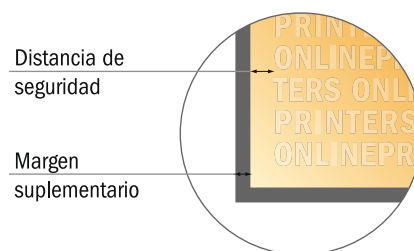

Adhesivos

1/3 A4

- Formato de datos (incl. 2,00 mm sangrado): 10,30 x 21,40 cm
- Formato final: 9,90 x 21,00 cm
- **Distancia de seguridad**
4 mm: distancia de los textos/información hasta el borde del formato final. Esto evita el corte indeseado.

Por favor, ten en cuenta que:

- Has de aplicar el margen suplementario y la distancia de seguridad según lo indicado.
- Los colores del fondo, las imágenes o las gráficas se han de aplicar hasta el borde del formato de datos.
- Durante la producción se pueden producir tolerancias por el corte, el troquelado y el plegado.
- Este boceto no es a escala.
- Encontrarás las indicaciones sobre los datos de impresión en la pestaña "Datos de impresión" en www.onlineprinters.es