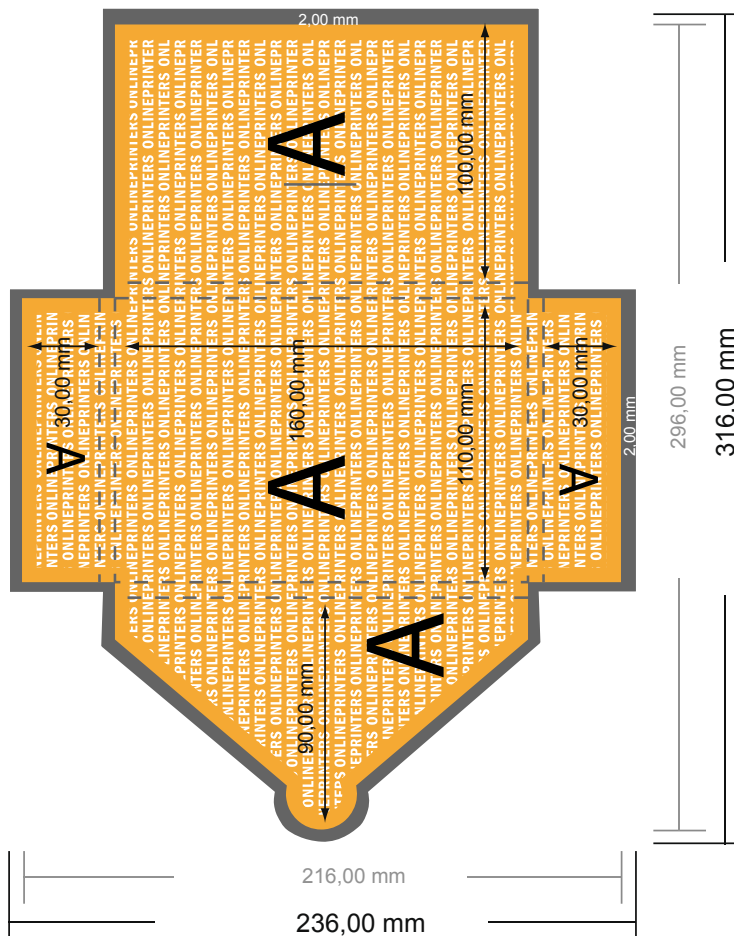

Omslagsmapper med låseklaffer

A6 • Stående format

#40 Formatvisning dreid 90 grader.

- Dataformat:
31,60 x 23,60 cm
- Sluttfomat (lukket):
11,00 x 16,00 cm
- Fyllhøyde:
6,00 mm
- Sikkerhetsavstand
4 mm: Avstand fra teksten/
informasjonen til kanten på
sluttfomatet, dette hindrer uønsket
beskjæring.

- Legg til beskjæringstillegg og sikkerhetsavstand som angitt.
- Bakgrunnsfarger, bilder eller grafikk legges helt ut til kanten av dataformatet.
- Under produksjonen kan det oppstå toleranser på grunn av kutting, stansing og falsing.
- Denne skissen er ikke i riktig målestokk.
- Krav til dine trykkfiler finner du under meny-punktet "Trykkdata" på www.onlineprinters.no