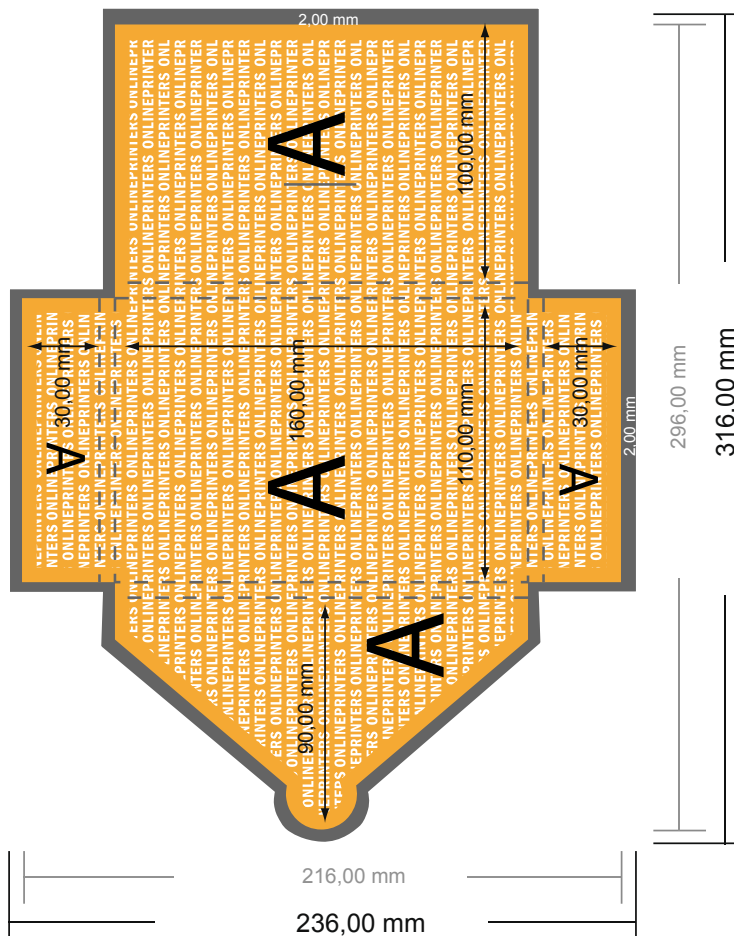

Mappen mit Verschlusslasche

DIN-A6 • Hochformat

#40

Formatansicht um 90 Grad gedreht.

ACHTUNG

Bitte entfernen Sie die Stanzkontur aus der Downloadvorlage, bevor Sie ihre Druckdaten generieren.

Bitte verdeutlichen Sie uns den Stand der Stanzkontur anhand einer zweiten Datei (Ansichtsdatei).

- **Datenformat:**
31,60 x 23,60 cm
- **Endformat (geschlossen):**
11,00 x 16,00 cm
- **Füllhöhe:**
6,00 mm
- **Sicherheitsabstand**
4 mm: Abstand der Texte/ Informationen zum Rand des Endformats, dies verhindert unerwünschten Anschnitt.

Bitte beachten Sie:

- Beschnittzugabe und Sicherheitsabstand wie angegeben anlegen.
- Hintergrundfarben, Bilder oder Grafiken bis an den Rand des Datenformates anlegen.
- Bei der Produktion können durch das Schneiden, Stanzen und Falzen Toleranzen auftreten.
- Diese Skizze ist nicht maßstabsgetreu.
- Druckdatenhinweise finden Sie unter dem Menüpunkt "Druckdaten" auf www.diedruckerei.de