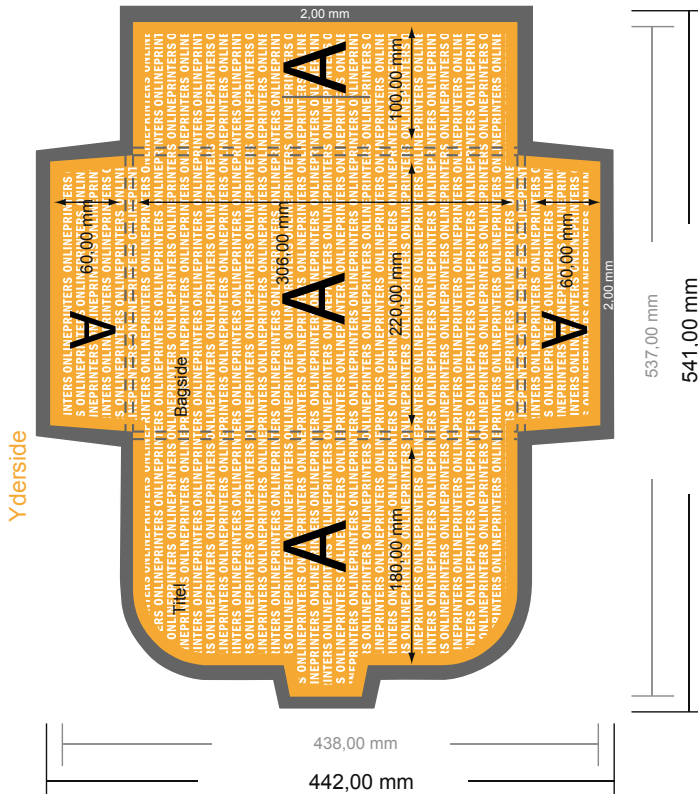

Mapper med lukkeklap

A4 • Stående

#22 **Formatvisning drejet 90 grader.**

OBS

OBS: Fjern prægningkonturen fra downloadskabelonen, inden du genererer dine trykfiler.
 Vis prægningkonturens placering ved hjælp af en anden fil (visningsfil).

- **Dataformat:**
54,10 x 44,20 cm
- **Beskåret størrelse (lukket):**
22,00 x 30,60 cm
- **Kapacitet:**
6,00 mm
- **Sikkerhedsmargen**
Med et mellemrum på 4 mm mellem teksten/oplysningerne og kanten af det beskårne format forhindres u hensigtsmæssig beskæring.

Bemærk:

- Sørg for at have en beskæringsmargen og en sikkerhedsmargen i henhold til vejledningen.
- Placer baggrundsgrafik, billeder eller grafik op til dataformatets kant.
- Tolerancer kan forekomme under produktionen på grund af beskærings-, stanse- og falseprocesserne.
- Denne skitse er ikke tegnet i korrekt målestoksforhold.
- Trykdata: Du finder vejledninger og skabeloner under menupunktet "Trykdata" på www.onlineprinters.dk

Mapper med lukkeklap

A4 • Stående

#22 Formatvisning drejet 90 grader.

- **Dataformat:**
54,10 x 44,20 cm
- **Beskåret størrelse (lukket):**
22,00 x 30,60 cm
- **Kapacitet:**
6,00 mm
- **Sikkerhedsmargen**
Med et mellemrum på 4 mm mellem teksten/oplysningerne og kanten af det beskårne format forhindres u hensigtsmæssig beskæring.