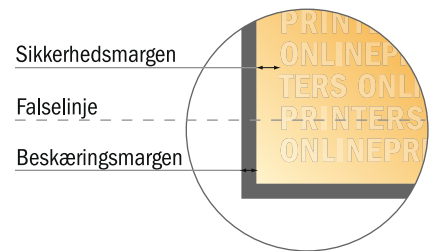

Mapper med lukkeklap

A4 • Stående

#22 **Formatvisning drejet 90 grader.**

OBS

OBS: Fjern prægningkonturen fra downloadskabelonen, inden du genererer dine trykfiler.
 Vis prægningkonturens placering ved hjælp af en anden fil (visningsfil).

- **Dataformat:**
54,10 x 44,20 cm
- **Beskåret størrelse (lukket):**
22,00 x 30,60 cm
- **Kapacitet:**
6,00 mm
- **Sikkerhedsmargen**
Med et mellemrum på 4 mm mellem teksten/oplysningerne og kanten af det beskårne format forhindres u hensigtsmæssig beskæring.

Bemærk:

- Sørg for at have en beskæringsmargen og en sikkerhedsmargen i henhold til vejledningen.
- Placer baggrundsgrafik, billeder eller grafik op til dataformatets kant.
- Tolerancer kan forekomme under produktionen på grund af beskærings-, stanse- og falseprocesserne.
- Denne skitse er ikke tegnet i korrekt målestoksforhold.
- Trykdata: Du finder vejledninger og skabeloner under menupunktet "Trykdata" på www.onlineprinters.dk

Mapper med lukkeklap

A4 • Stående

#22 Formatvisning drejet 90 grader.

- **Dataformat:**
54,10 x 44,20 cm
- **Beskåret størrelse (lukket):**
22,00 x 30,60 cm
- **Kapacitet:**
6,00 mm
- **Sikkerhedsmargen**
Med et mellemrum på 4 mm mellem teksten/oplysningerne og kanten af det beskårne format forhindres u hensigtsmæssig beskæring.