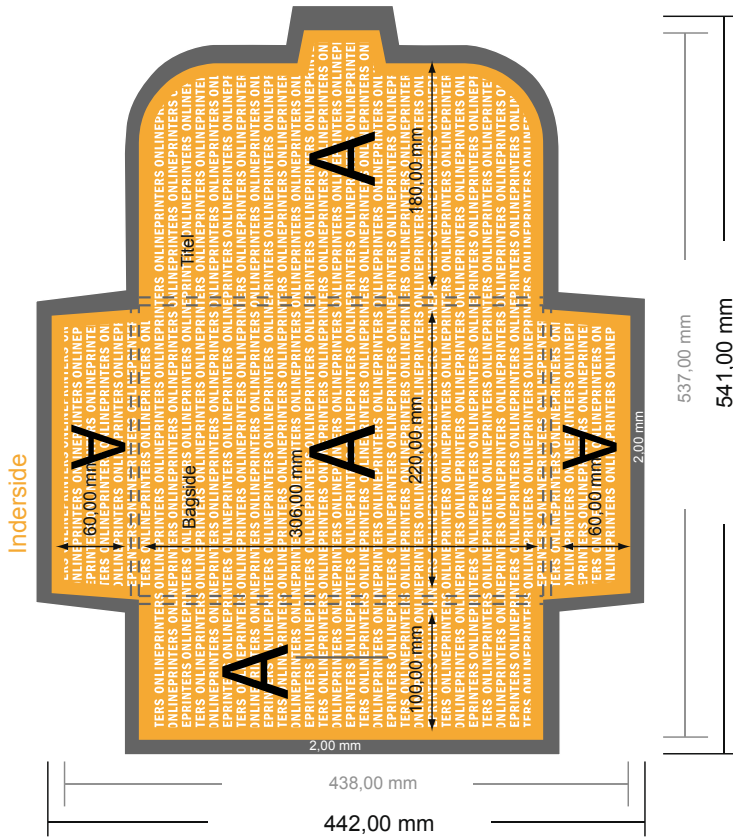

Mapper med lukkeklap

A4 • Stående

#22 **Formatvisning drejet 90 grader.**

OBS

OBS: Fjern prægningkonturen fra downloadskabelonen, inden du genererer dine trykfiler.
 Vis prægningkonturens placering ved hjælp af en anden fil (visningsfil).

- **Dataformat:**
54,10 x 44,20 cm
- **Beskåret størrelse (lukket):**
22,00 x 30,60 cm
- **Kapacitet:**
6,00 mm
- **Sikkerhedsmargen**
Med et mellemrum på 4 mm mellem teksten/oplysningerne og kanten af det beskårne format forhindres u hensigtsmæssig beskæring.

Bemærk:

- Sørg for at have en beskæringsmargen og en sikkerhedsmargen i henhold til vejledningen.
- Placer baggrundsgrafik, billeder eller grafik op til dataformatets kant.
- Tolerancer kan forekomme under produktionen på grund af beskærings-, stanse- og falseprocesserne.
- Denne skitse er ikke tegnet i korrekt målestoksforhold.
- Trykdata: Du finder vejledninger og skabeloner under menupunktet "Trykdata" på www.onlineprinters.dk

Mapper med lukkeklap

A4 • Stående

#22 Formatvisning drejet 90 grader.

- **Dataformat:**
54,10 x 44,20 cm
- **Beskåret størrelse (lukket):**
22,00 x 30,60 cm
- **Kapacitet:**
6,00 mm
- **Sikkerhedsmargen**
Med et mellemrum på 4 mm mellem teksten/oplysningerne og kanten af det beskårne format forhindres u hensigtsmæssig beskæring.