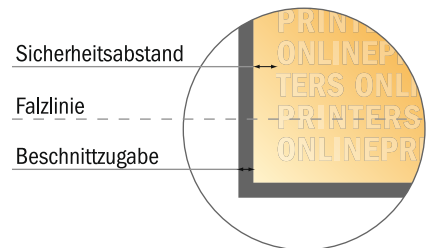

Mappen mit Kugelschreiberhalterung

DIN-A4 • Hochformat

#08 Formatansicht um 90 Grad gedreht.

- **Datenformat:**
53,60 x 45,00 cm
- **Endformat (geschlossen):**
22,40 x 30,20 cm
- **Füllhöhe:**
12,00 mm
- **Sicherheitsabstand**
4 mm: Abstand der Texte/ Informationen zum Rand des Endformats, dies verhindert unerwünschten Anschnitt.

Bitte beachten Sie:

- Beschnittzugabe und Sicherheitsabstand wie angegeben anlegen.
- Hintergrundfarben, Bilder oder Grafiken bis an den Rand des Datenformates anlegen.
- Bei der Produktion können durch das Schneiden, Stanzen und Falzen Toleranzen auftreten.
- Diese Skizze ist nicht maßstabsgetreu.
- Druckdatenhinweise finden Sie unter dem Menüpunkt "Druckdaten" auf www.diedruckerei.de

- Datenformat:
53,60 x 45,00 cm
- Endformat (geschlossen):
22,40 x 30,20 cm
- Füllhöhe:
12,00 mm
- Sicherheitsabstand
4 mm: Abstand der Texte/ Informationen zum Rand des Endformats, dies verhindert unerwünschten Anschnitt.