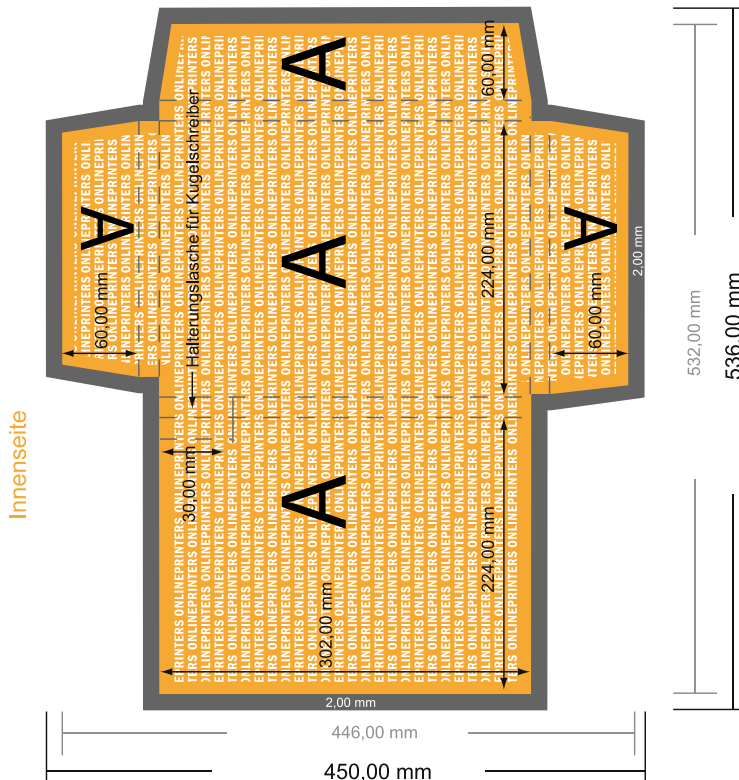

Mappen mit Kugelschreiberhalterung

DIN-A4 • Hochformat

#08

Formatansicht um 90 Grad gedreht.

ACHTUNG

- Bitte entfernen Sie die Stanzkontur aus der Downloadvorlage, bevor Sie ihre Druckdaten generieren.
- Bitte verdeutlichen Sie uns den Stand der Stanzkontur anhand einer zweiten Datei (Ansichtsdatei).

- Datenformat:
  53,60 x 45,00 cm
- Endformat (geschlossen):
  22,40 x 30,20 cm
- Füllhöhe:
  12,00 mm
- Sicherheitsabstand
  4 mm: Abstand der Texte/ Informationen zum Rand des Endformats, dies verhindert unerwünschten Anschnitt.