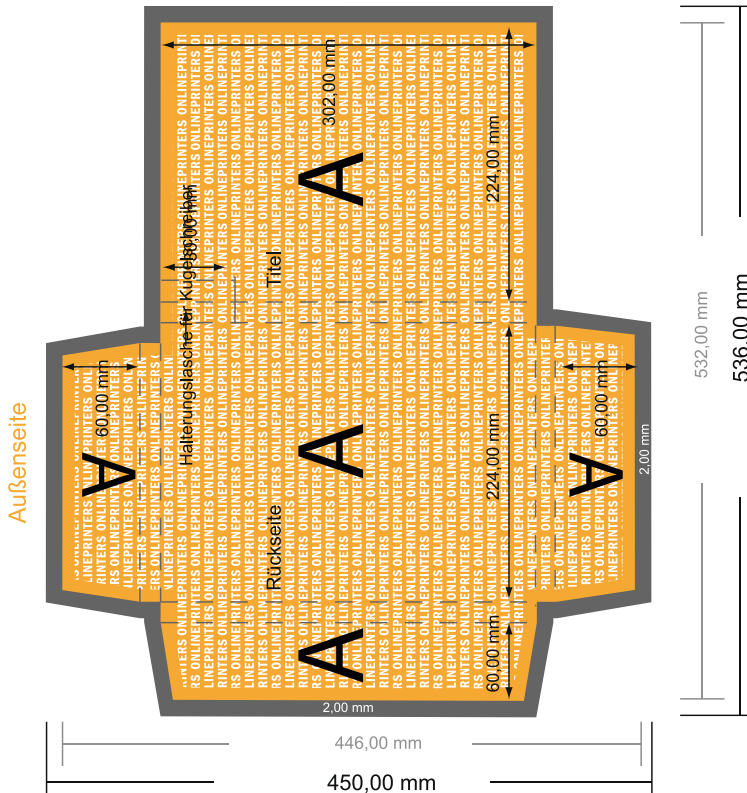

Mappen mit Kugelschreiberhalterung

DIN-A4 • Hochformat

#08 Formatansicht um 90 Grad gedreht.

- **Datenformat:**
53,60 x 45,00 cm
- **Endformat (geschlossen):**
22,40 x 30,20 cm
- **Füllhöhe:**
12,00 mm
- **Sicherheitsabstand**
4 mm: Abstand der Texte/ Informationen zum Rand des Endformats, dies verhindert unerwünschten Anschnitt.

Bitte beachten Sie:

- Beschnittzugabe und Sicherheitsabstand wie angegeben anlegen.
- Hintergrundfarben, Bilder oder Grafiken bis an den Rand des Datenformates anlegen.
- Bei der Produktion können durch das Schneiden, Stanzen und Falzen Toleranzen auftreten.
- Diese Skizze ist nicht maßstabsgetreu.
- Druckdatenhinweise finden Sie unter dem Menüpunkt "Druckdaten" auf www.diedruckerei.de

- Datenformat:
53,60 x 45,00 cm
- Endformat (geschlossen):
22,40 x 30,20 cm
- Füllhöhe:
12,00 mm
- Sicherheitsabstand
4 mm: Abstand der Texte/ Informationen zum Rand des Endformats, dies verhindert unerwünschten Anschnitt.