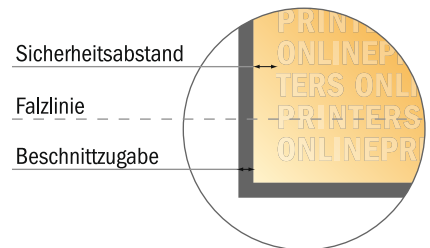

Bitte beachten Sie:

- Beschnittzugabe und Sicherheitsabstand wie angegeben anlegen.
- Hintergrundfarben, Bilder oder Grafiken bis an den Rand des Datenformates anlegen.
- Bei der Produktion können durch das Schneiden, Stanzen und Falzen Toleranzen auftreten.
- Diese Skizze ist nicht maßstabsgetreu.
- Druckdatenhinweise finden Sie unter dem Menüpunkt "Druckdaten" auf www.diedruckerei.de

Mappen mit Kugelschreiberhalterung

DIN-A4 • Hochformat

#08

Formatansicht um 90 Grad gedreht.

ACHTUNG

- Bitte entfernen Sie die Stanzkontur aus der Downloadvorlage, bevor Sie ihre Druckdaten generieren.
- Bitte verdeutlichen Sie uns den Stand der Stanzkontur anhand einer zweiten Datei (Ansichtsdatei).

- Datenformat:
53,60 x 45,00 cm
- Endformat (geschlossen):
22,40 x 30,20 cm
- Füllhöhe:
12,00 mm
- Sicherheitsabstand
4 mm: Abstand der Texte/ Informationen zum Rand des Endformats, dies verhindert unerwünschten Anschnitt.