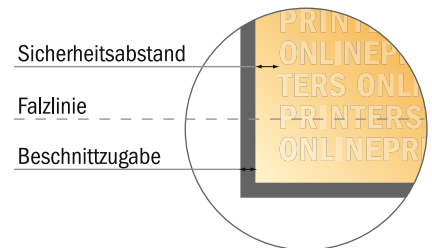

Mappen mit Kugelschreiberhalterung

DIN-A4 • Hochformat

#07

Formatansicht um 90 Grad gedreht.

ACHTUNG

Bitte entfernen Sie die Stanzkontur aus der Downloadvorlage, bevor Sie ihre Druckdaten generieren.
Bitte verdeutlichen Sie uns den Stand der Stanzkontur anhand einer zweiten Datei (Ansichtsdatei).

- Datenformat:
55,60 x 39,80 cm
- Endformat (geschlossen):
22,40 x 30,20 cm
- Füllhöhe:
12,00 mm
- Sicherheitsabstand
4 mm: Abstand der Texte/ Informationen zum Rand des Endformats, dies verhindert unerwünschten Anschnitt.

Bitte beachten Sie:

- Beschnittzugabe und Sicherheitsabstand wie angegeben anlegen.
- Hintergrundfarben, Bilder oder Grafiken bis an den Rand des Datenformates anlegen.
- Bei der Produktion können durch das Schneiden, Stanzen und Falzen Toleranzen auftreten.
- Diese Skizze ist nicht maßstabsgetreu.
- Druckdatenhinweise finden Sie unter dem Menüpunkt "Druckdaten" auf www.diedruckerei.de