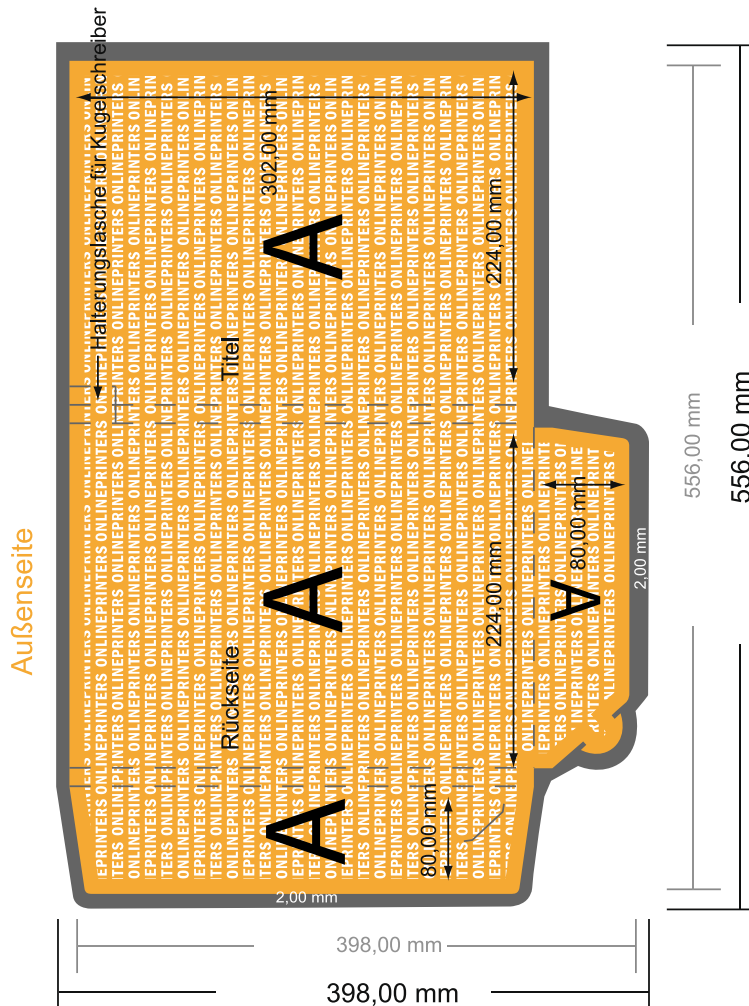

Mappen mit Kugelschreiberhalterung

DIN-A4 • Hochformat

#07

Formatansicht um 90 Grad gedreht.

ACHTUNG

Bitte entfernen Sie die Stanzkontur aus der Downloadvorlage, bevor Sie ihre Druckdaten generieren.
Bitte verdeutlichen Sie uns den Stand der Stanzkontur anhand einer zweiten Datei (Ansichtsdatei).

- Datenformat:
55,60 x 39,80 cm
- Endformat (geschlossen):
22,40 x 30,20 cm
- Füllhöhe:
12,00 mm
- Sicherheitsabstand
4 mm: Abstand der Texte/ Informationen zum Rand des Endformats, dies verhindert unerwünschten Anschnitt.

Bitte beachten Sie:

- Beschnittzugabe und Sicherheitsabstand wie angegeben anlegen.
- Hintergrundfarben, Bilder oder Grafiken bis an den Rand des Datenformates anlegen.
- Bei der Produktion können durch das Schneiden, Stanzen und Falzen Toleranzen auftreten.
- Diese Skizze ist nicht maßstabsgetreu.
- Druckdatenhinweise finden Sie unter dem Menüpunkt "Druckdaten" auf www.diedruckerei.de