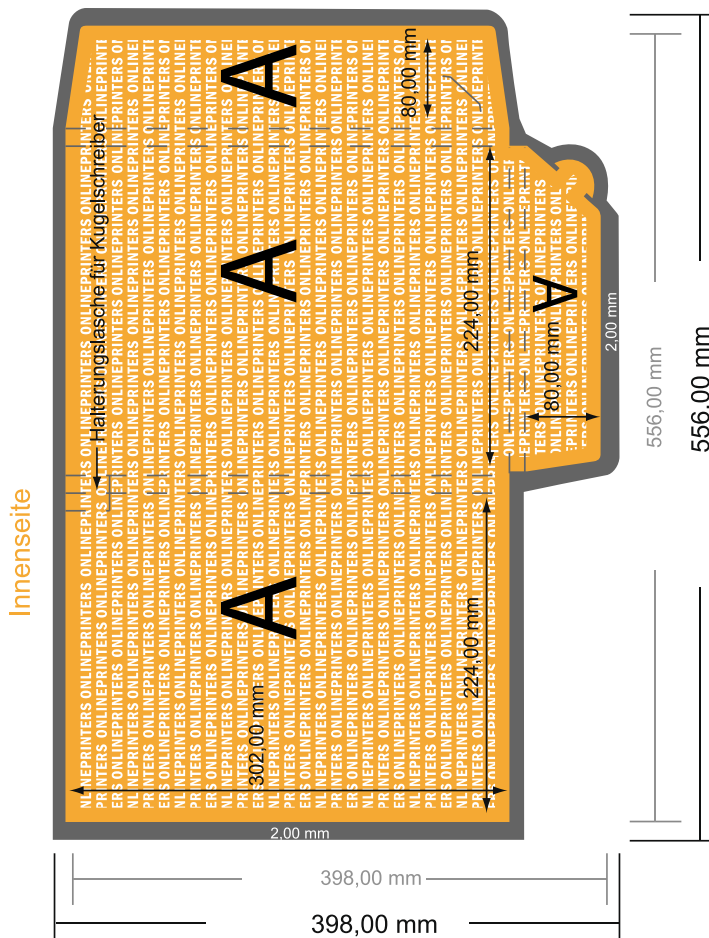

Mappen mit Kugelschreiberhalterung

DIN-A4 • Hochformat

#07 Formatansicht um 90 Grad gedreht.

ACHTUNG

Bitte entfernen Sie die Stanzkontur aus der Downloadvorlage, bevor Sie ihre Druckdaten generieren.

Bitte verdeutlichen Sie uns den Stand der Stanzkontur anhand einer zweiten Datei (Ansichtsdatei).

- Datenformat:
  55,60 x 39,80 cm
- Endformat (geschlossen):
  22,40 x 30,20 cm
- Füllhöhe:
  12,00 mm
- Sicherheitsabstand
  4 mm: Abstand der Texte/ Informationen zum Rand des Endformats, dies verhindert unerwünschten Anschnitt.

Bitte beachten Sie:

- Beschnittzugabe und Sicherheitsabstand wie angegeben anlegen.
- Hintergrundfarben, Bilder oder Grafiken bis an den Rand des Datenformates anlegen.
- Bei der Produktion können durch das Schneiden, Stanzen und Falzen Toleranzen auftreten.
- Diese Skizze ist nicht maßstabsgetreu.
- Druckdatenhinweise finden Sie unter dem Menüpunkt "Druckdaten" auf www.diedruckerei.de