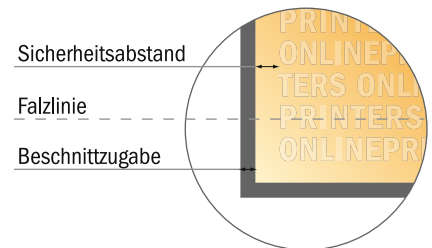

## Mappen mit Kugelschreiberhalterung

DIN-A4 • Hochformat

### #08

Formatansicht um 90 Grad gedreht.

- Datenformat:  
53,60 x 45,00 cm
- Endformat (geschlossen):  
22,40 x 30,20 cm
- Füllhöhe:  
12,00 mm
- Sicherheitsabstand  
4 mm: Abstand der Texte/  
Informationen zum Rand des  
Endformats, dies verhindert  
unerwünschten Anschnitt.