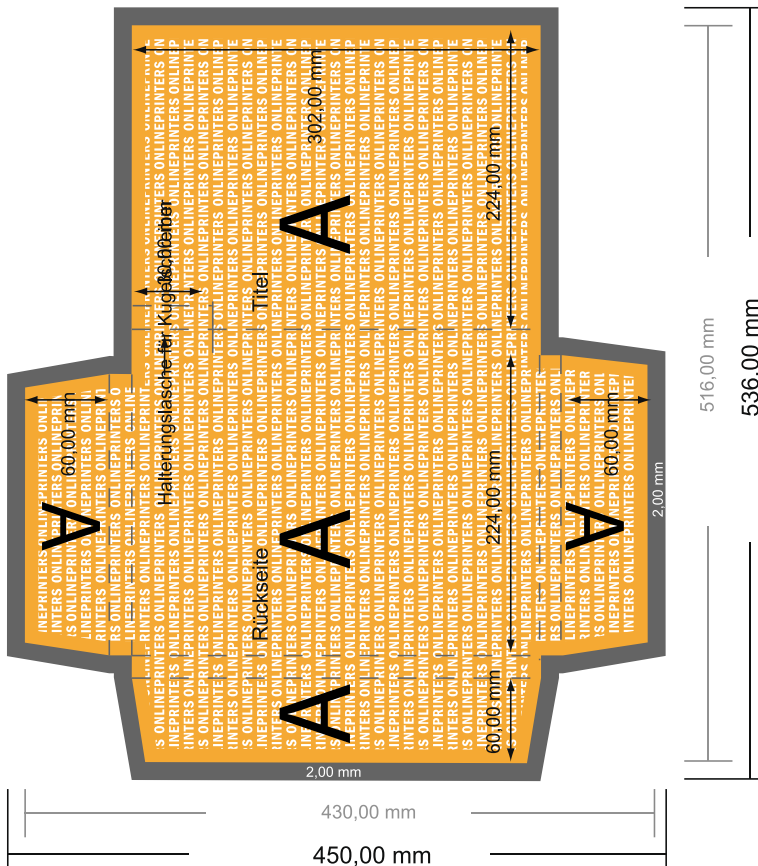

## Mappen mit Kugelschreiberhalterung

DIN-A4 • Hochformat

### #08

Formatansicht um 90 Grad gedreht.

- Datenformat:  
53,60 x 45,00 cm
- Endformat (geschlossen):  
22,40 x 30,20 cm
- Füllhöhe:  
12,00 mm
- Sicherheitsabstand  
4 mm: Abstand der Texte/  
Informationen zum Rand des  
Endformats, dies verhindert  
unerwünschten Anschnitt.

### Bitte beachten Sie:

- Beschnittzugabe und Sicherheitsabstand wie angegeben anlegen.
- Hintergrundfarben, Bilder oder Grafiken bis an den Rand des Datenformates anlegen.
- Bei der Produktion können durch das Schneiden, Stanzen und Falzen Toleranzen auftreten.
- Diese Skizze ist nicht maßstabsgetreu.
- Druckdatenhinweise finden Sie unter dem Menüpunkt "Druckdaten" auf [www.diedruckerei.de](http://www.diedruckerei.de)